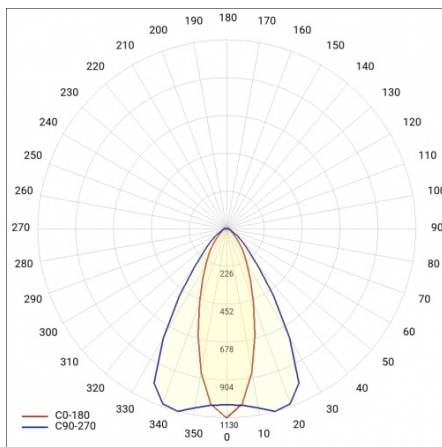

LINEA S LED 1760MM 2850LM 840 IP54 CN (19W)

DETAILLIERTE PRODUKTKARTE

TABLE TECHNISCHE PARAMETER

Nennleistung der Leuchte [W]:	19	Typ Diffusor:	transparent
Index:	854132	Material Gehäuse:	verzinkter beschichteter Stahl
Farbtemperatur [K]:	4000	Abmessungen (H/B/T/H) [mm]:	1760/67/50
EAN:	5905963854132	Farbe Gehäuse:	RAL9010
Lichtstrom [lm]:	2850	IK-Stoßfestigkeitsgrad:	IK03
Lichtquelle:	LED	IP-Schutzart:	IP54
Energieeffizienzklasse:	C	Montage:	Anbau-, Hänge-
Versorgungsspannung [V]:	220-240	Betriebstemperatur [°C]:	von -25 bis +35
Frequenz:	50-60	Eigengewicht [kg]:	1.900
Abstrahl- winkel [°]:	35/67	Photobiologische Sicherheit:	Risikogruppe 1 (geringes Risiko)
Verteilungstyp:	CN	Garantie [Jahre]:	5
Lichtausbeute [lm/W]:	153	CE-Zertifikat:	48/2024
Schutzklasse:	I	ENEC-Zertifikat:	0331/ENEC/23
Farb- wiedergabe- index:	>80	HACCP:	852/2004
SDCM:	≤ 3	Anleitung:	Download PDF
Material Diffusor:	PC	Plik LDT:	Download

LIGHT CURVES