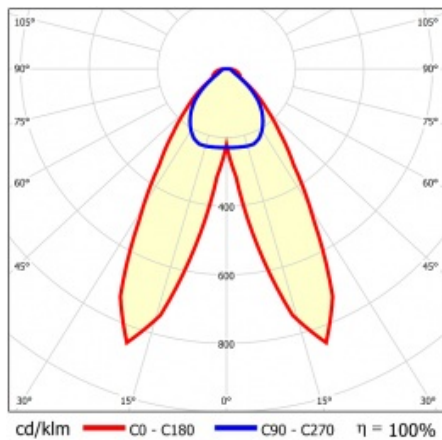

LINEA S LED 1760MM 2750LM 840 IP54 DAN DALI (19W)

DETAILLIERTE PRODUKTKARTE

TABLE TECHNISCHE PARAMETER

Nennleistung der Leuchte [W]:	19	Material Diffusor:	PC
Index:	849718	Typ Diffusor:	transparent
Farbtemperatur [K]:	4000	Material Gehäuse:	beschichtetes Stahlblech
EAN:	5905963849718	Abmessungen (H/B/T/H) [mm]:	1760/67/50
Lichtstrom [lm]:	2750	Farbe Gehäuse:	RAL9010
Lichtquelle:	LED	IK-Stoßfestigkeitsgrad:	IK03
Energieeffizienzklasse:	C	IP-Schutzart:	IP54
Versorgungsspannung [V]:	220-240	Montage:	Anbau-, Hänge-
DIMM DALI:	1	Betriebstemperatur [°C]:	von -25 bis +35
Frequenz:	50-60	Eigengewicht [kg]:	2
Abstrahl- winkel [°]:	butterfly	Garantie [Jahre]:	5
Verteilungstyp:	DAN	CE-Zertifikat:	48/2024
Lichtausbeute [lm/W]:	153	HACCP:	852/2004
Schutzklasse:	I	Anleitung:	Download PDF
Farb- wiedergabe- index:	>80	Photobiologische Sicherheit:	Risikogruppe 1 (geringes Risiko)
SDCM:	≤ 3		

LIGHT CURVES