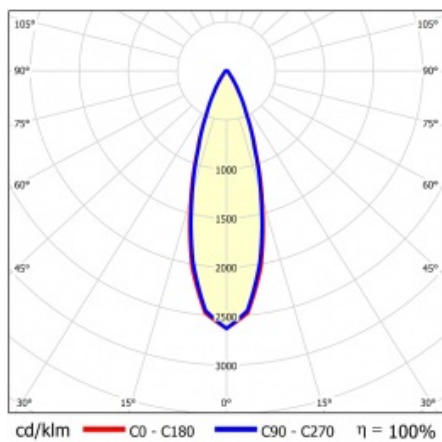

LINEA S LED 1760MM 22750LM 840 IP54 VN DALI (139W)

DETAILLIERTE PRODUKTKARTE

TABLE TECHNISCHE PARAMETER

Nennleistung der Leuchte [W]:	139	Material Diffusor:	PC
Index:	851957	Typ Diffusor:	transparent
Farbtemperatur [K]:	4000	Material Gehäuse:	beschichtetes Stahlblech
EAN:	5905963851957	Abmessungen (H/B/T/H) [mm]:	1760/67/50
Lichtstrom [lm]:	22750	Farbe Gehäuse:	RAL9010
Lichtquelle:	LED	IK-Stoßfestigkeitsgrad:	IK03
Energieeffizienzklasse:	B	IP-Schutzart:	IP54
Versorgungsspannung [V]:	220-240	Montage:	Anbau-, Hänge-
DIMM DALI:	1	Betriebstemperatur [°C]:	von -25 bis +35
Frequenz:	50-60	Eigengewicht [kg]:	2
Abstrahl- winkel [°]:	30	Garantie [Jahre]:	5
Verteilungstyp:	VN	CE-Zertifikat:	48/2024
Lichtausbeute [lm/W]:	166	HACCP:	852/2004
Schutzklasse:	I	Anleitung:	Download PDF
Farb- wiedergabe- index:	>80	Photobiologische Sicherheit:	Risikogruppe 1 (geringes Risiko)
SDCM:	≤ 3		

LIGHT CURVES