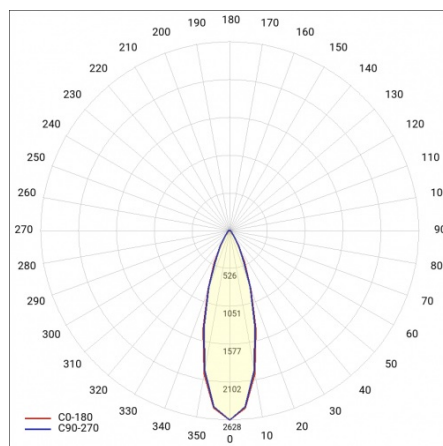

LINEA S LED 1760MM 22750LM 840 IP54 VN (139W)

DETAILIERTE PRODUKTKARTE

TABLE TECHNISCHE PARAMETER

Nennleistung der Leuchte [W]:	139	Typ Diffusor:	transparent
Index:	851711	Material Gehäuse:	verzinkter beschichteter Stahl
Farbtemperatur [K]:	4000	Abmessungen (H/B/T/H) [mm]:	1760/67/50
EAN:	5905963851711	Farbe Gehäuse:	RAL9010
Lichtstrom [lm]:	22750	IK-Stoßfestigkeitsgrad:	IK03
Lichtquelle:	LED	IP-Schutzart:	IP54
Energieeffizienzklasse:	B	Montage:	Anbau-, Hänge-
Versorgungsspannung [V]:	220-240	Betriebstemperatur [°C]:	von -25 bis +35
Frequenz:	50-60	Eigengewicht [kg]:	1.900
Abstrahl- winkel [°]:	30	Photobiologische Sicherheit:	Risikogruppe 1 (geringes Risiko)
Verteilungstyp:	VN	Garantie [Jahre]:	5
Lichtausbeute [lm/W]:	166	CE-Zertifikat:	48/2024
Schutzklasse:	I	ENEC-Zertifikat:	0331/ENEC/23
Farb- wiedergabe- index:	>80	HACCP:	852/2004
SDCM:	≤ 3	Anleitung:	Download PDF
Material Diffusor:	PC	Plik LDT:	Download

LIGHT CURVES