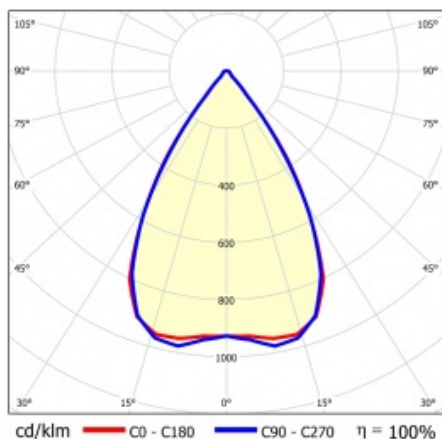

LINEA S LED 1760MM 22750LM 840 IP54 SN (139W)

DETAILIERTE PRODUKTKARTE

TABLE TECHNISCHE PARAMETER

Nennleistung der Leuchte [W]:	139	Material Diffusor:	PC
Index:	856358	Typ Diffusor:	transparent
Farbtemperatur [K]:	4000	Material Gehäuse:	beschichtetes Stahlblech
EAN:	5905963856358	Abmessungen (H/B/T/H) [mm]:	1760/67/50
Lichtstrom [lm]:	22750	Farbe Gehäuse:	RAL9010
Lichtquelle:	LED	IK-Stoßfestigkeitsgrad:	IK03
Energieeffizienzklasse:	B	IP-Schutzart:	IP54
Versorgungsspannung [V]:	220-240	Montage:	Anbau-, Hänge-
Frequenz:	50-60	Betriebstemperatur [°C]:	von -25 bis +35
Abstrahl- winkel [°]:	65	Eigengewicht [kg]:	1.900
Verteilungstyp:	SN	Garantie [Jahre]:	5
Lichtausbeute [lm/W]:	166	CE-Zertifikat:	48/2024
Schutzklasse:	I	HACCP:	852/2004
Farb- wiedergabe- index:	>80	Anleitung:	Download PDF
SDCM:	≤ 3	Photobiologische Sicherheit:	Risikogruppe 1 (geringes Risiko)

LIGHT CURVES