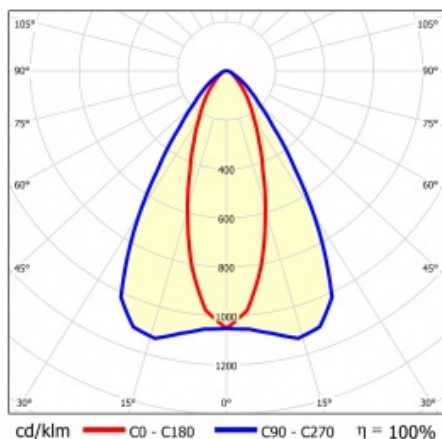

LINEA S LED 1760MM 22750LM 840 IP54 CN (139W)

DETAILIERTE PRODUKTKARTE

TABLE TECHNISCHE PARAMETER

Nennleistung der Leuchte [W]:	139	Material Diffusor:	PC
Index:	854033	Typ Diffusor:	transparent
Farbtemperatur [K]:	4000	Material Gehäuse:	beschichtetes Stahlblech
EAN:	5905963854033	Abmessungen (H/B/T/H) [mm]:	1760/67/50
Lichtstrom [lm]:	22750	Farbe Gehäuse:	RAL9010
Lichtquelle:	LED	IK-Stoßfestigkeitsgrad:	IK03
Energieeffizienzklasse:	B	IP-Schutzart:	IP54
Versorgungsspannung [V]:	220-240	Montage:	Anbau-, Hänge-
Frequenz:	50-60	Betriebstemperatur [°C]:	von -25 bis +35
Abstrahl- winkel [°]:	35/67	Eigengewicht [kg]:	1.900
Verteilungstyp:	CN	Garantie [Jahre]:	5
Lichtausbeute [lm/W]:	166	CE-Zertifikat:	48/2024
Schutzklasse:	I	HACCP:	852/2004
Farb- wiedergabe- index:	>80	Anleitung:	Download PDF
SDCM:	≤ 3	Photobiologische Sicherheit:	Risikogruppe 1 (geringes Risiko)

LIGHT CURVES