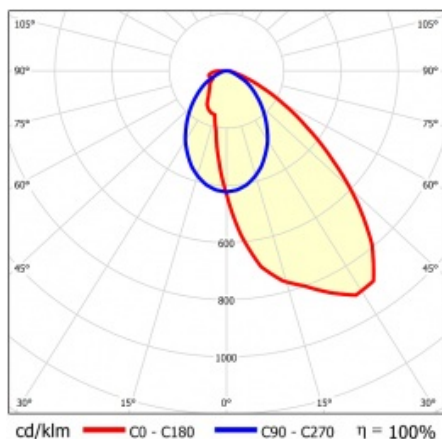

LINEA S LED 1760MM 22250LM 840 IP54 SA-R (139W)

DETAILLIERTE PRODUKTKARTE

TABLE TECHNISCHE PARAMETER

Nennleistung der Leuchte [W]:	139	Material Diffusor:	PC
Index:	857799	Typ Diffusor:	transparent
Farbtemperatur [K]:	4000	Material Gehäuse:	beschichtetes Stahlblech
EAN:	5905963857799	Abmessungen (H/B/T/H) [mm]:	1760/67/50
Lichtstrom [lm]:	22250	Farbe Gehäuse:	RAL9010
Lichtquelle:	LED	IK-Stoßfestigkeitsgrad:	IK03
Energieeffizienzklasse:	B	IP-Schutzart:	IP54
Versorgungsspannung [V]:	220-240	Montage:	Anbau-, Hänge-
Frequenz:	50-60	Betriebstemperatur [°C]:	von -25 bis +35
Abstrahl- winkel [°]:	asymmetric right	Eigengewicht [kg]:	1.900
Verteilungstyp:	SA-R	Garantie [Jahre]:	5
Lichtausbeute [lm/W]:	166	CE-Zertifikat:	48/2024
Schutzklasse:	I	HACCP:	852/2004
Farb- wiedergabe- index:	>80	Anleitung:	Download PDF
SDCM:	≤ 3	Photobiologische Sicherheit:	Risikogruppe 1 (geringes Risiko)

LIGHT CURVES