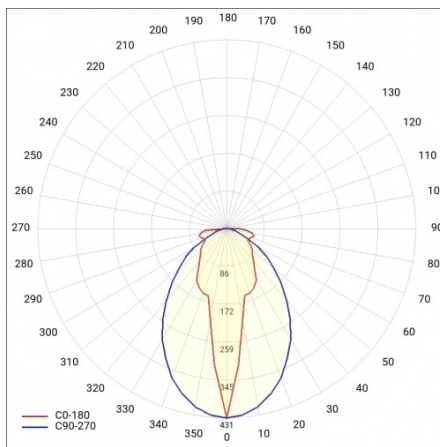

LINEA S LED 1760MM 22250LM 840 IP54 SA-L (139W)

DETAILIERTE PRODUKTKARTE

TABLE TECHNISCHE PARAMETER

Nennleistung der Leuchte [W]:	139	Typ Diffusor:	transparent
Index:	846991	Material Gehäuse:	verzinkter beschichteter Stahl
Farbtemperatur [K]:	4000	Abmessungen (H/B/T/H) [mm]:	1760/67/50
EAN:	5905963846991	Farbe Gehäuse:	RAL9010
Lichtstrom [lm]:	22250	IK-Stoßfestigkeitsgrad:	IK03
Lichtquelle:	LED	IP-Schutzart:	IP54
Energieeffizienzklasse:	B	Montage:	Anbau-, Hänge-
Versorgungsspannung [V]:	220-240	Betriebstemperatur [°C]:	von -25 bis +35
Frequenz:	50-60	Eigengewicht [kg]:	1.900
Abstrahl- winkel [°]:	asymmetric left	Photobiologische Sicherheit:	Risikogruppe 1 (geringes Risiko)
Verteilungstyp:	SA-L	Garantie [Jahre]:	5
Lichtausbeute [lm/W]:	166	CE-Zertifikat:	48/2024
Schutzklasse:	I	ENEC-Zertifikat:	0331/ENEC/23
Farb- wiedergabe- index:	>80	HACCP:	852/2004
SDCM:	≤ 3	Anleitung:	Download PDF
Material Diffusor:	PC	Plik LDT:	Download

LIGHT CURVES