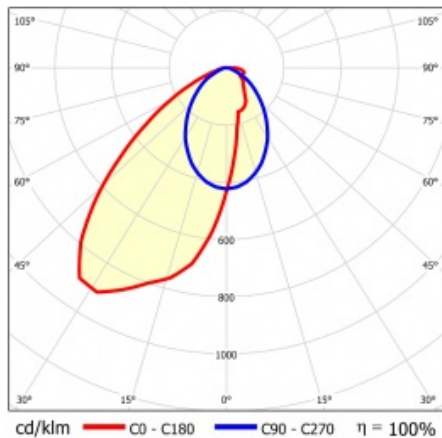

LINEA S LED 1760MM 22250LM 840 IP54 SA-L (139W)

DETAILLIERTE PRODUKTKARTE

TABLE TECHNISCHE PARAMETER

Nennleistung der Leuchte [W]:	139	Material Diffusor:	PC
Index:	846991	Typ Diffusor:	transparent
Farbtemperatur [K]:	4000	Material Gehäuse:	beschichtetes Stahlblech
EAN:	5905963846991	Abmessungen (H/B/T/H) [mm]:	1760/67/50
Lichtstrom [lm]:	22250	Farbe Gehäuse:	RAL9010
Lichtquelle:	LED	IK-Stoßfestigkeitsgrad:	IK03
Energieeffizienzklasse:	B	IP-Schutzart:	IP54
Versorgungsspannung [V]:	220-240	Montage:	Anbau-, Hänge-
Frequenz:	50-60	Betriebstemperatur [°C]:	von -25 bis +35
Abstrahl- winkel [°]:	asymmetric left	Eigengewicht [kg]:	1.900
Verteilungstyp:	SA-L	Garantie [Jahre]:	5
Lichtausbeute [lm/W]:	166	CE-Zertifikat:	48/2024
Schutzklasse:	I	HACCP:	852/2004
Farb- wiedergabe- index:	>80	Anleitung:	Download PDF
SDCM:	≤ 3	Photobiologische Sicherheit:	Risikogruppe 1 (geringes Risiko)

LIGHT CURVES