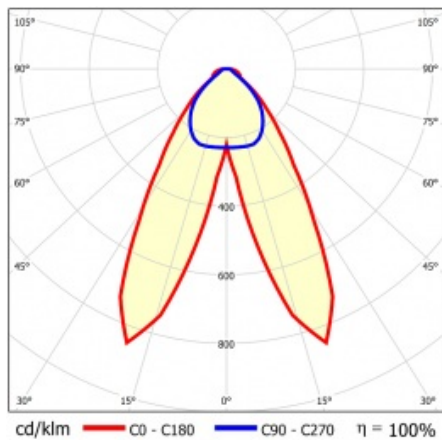

LINEA S LED 1760MM 21900LM 840 IP54 DAN DALI (139W)

DETAILLIERTE PRODUKTKARTE

TABLE TECHNISCHE PARAMETER

Nennleistung der Leuchte [W]:	139	Material Diffusor:	PC
Index:	849633	Typ Diffusor:	transparent
Farbtemperatur [K]:	4000	Material Gehäuse:	beschichtetes Stahlblech
EAN:	5905963849633	Abmessungen (H/B/T/H) [mm]:	1760/67/50
Lichtstrom [lm]:	21900	Farbe Gehäuse:	RAL9010
Lichtquelle:	LED	IK-Stoßfestigkeitsgrad:	IK03
Energieeffizienzklasse:	B	IP-Schutzart:	IP54
Versorgungsspannung [V]:	220-240	Montage:	Anbau-, Hänge-
DIMM DALI:	1	Betriebstemperatur [°C]:	von -25 bis +35
Frequenz:	50-60	Eigengewicht [kg]:	2
Abstrahl- winkel [°]:	butterfly	Garantie [Jahre]:	5
Verteilungstyp:	DAN	CE-Zertifikat:	48/2024
Lichtausbeute [lm/W]:	166	HACCP:	852/2004
Schutzklasse:	I	Anleitung:	Download PDF
Farb- wiedergabe- index:	>80	Photobiologische Sicherheit:	Risikogruppe 1 (geringes Risiko)
SDCM:	≤ 3		

LIGHT CURVES