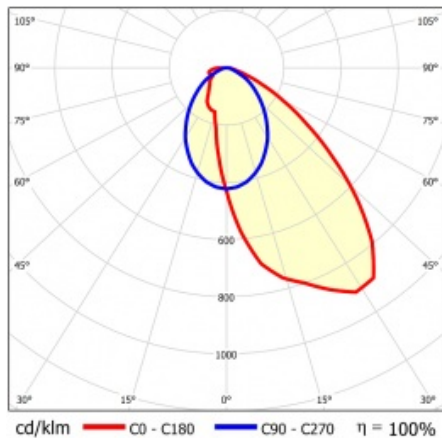

LINEA S LED 1760MM 19750LM 840 IP54 SA-R (122W)

DETAILLIERTE PRODUKTKARTE

TABLE TECHNISCHE PARAMETER

Nennleistung der Leuchte [W]:	122	Material Diffusor:	PC
Index:	857805	Typ Diffusor:	transparent
Farbtemperatur [K]:	4000	Material Gehäuse:	beschichtetes Stahlblech
EAN:	5905963857805	Abmessungen (H/B/T/H) [mm]:	1760/67/50
Lichtstrom [lm]:	19750	Farbe Gehäuse:	RAL9010
Lichtquelle:	LED	IK-Stoßfestigkeitsgrad:	IK03
Energieeffizienzklasse:	B	IP-Schutzart:	IP54
Versorgungsspannung [V]:	220-240	Montage:	Anbau-, Hänge-
Frequenz:	50-60	Betriebstemperatur [°C]:	von -25 bis +35
Abstrahl- winkel [°]:	asymmetric right	Eigengewicht [kg]:	1.900
Verteilungstyp:	SA-R	Garantie [Jahre]:	5
Lichtausbeute [lm/W]:	168	CE-Zertifikat:	48/2024
Schutzklasse:	I	HACCP:	852/2004
Farb- wiedergabe- index:	>80	Anleitung:	Download PDF
SDCM:	≤ 3	Photobiologische Sicherheit:	Risikogruppe 1 (geringes Risiko)

LIGHT CURVES