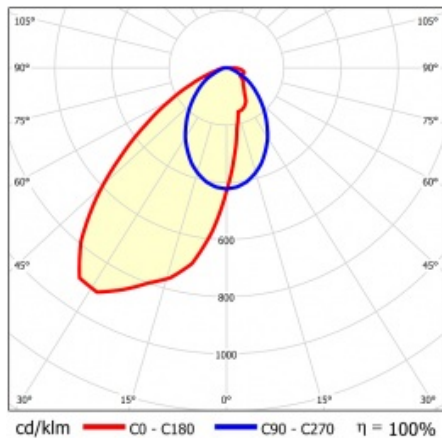

LINEA S LED 1760MM 19750LM 840 IP54 SA-L (122W)

DETAILIERTE PRODUKTKARTE

TABLE TECHNISCHE PARAMETER

Nennleistung der Leuchte [W]:	122	Material Diffusor:	PC
Index:	847004	Typ Diffusor:	transparent
Farbtemperatur [K]:	4000	Material Gehäuse:	beschichtetes Stahlblech
EAN:	5905963847004	Abmessungen (H/B/T/H) [mm]:	1760/67/50
Lichtstrom [lm]:	19750	Farbe Gehäuse:	RAL9010
Lichtquelle:	LED	IK-Stoßfestigkeitsgrad:	IK03
Energieeffizienzklasse:	B	IP-Schutzart:	IP54
Versorgungsspannung [V]:	220-240	Montage:	Anbau-, Hänge-
Frequenz:	50-60	Betriebstemperatur [°C]:	von -25 bis +35
Abstrahl- winkel [°]:	asymmetric left	Eigengewicht [kg]:	1.900
Verteilungstyp:	SA-L	Garantie [Jahre]:	5
Lichtausbeute [lm/W]:	168	CE-Zertifikat:	48/2024
Schutzklasse:	I	HACCP:	852/2004
Farb- wiedergabe- index:	>80	Anleitung:	Download PDF
SDCM:	≤ 3	Photobiologische Sicherheit:	Risikogruppe 1 (geringes Risiko)

LIGHT CURVES