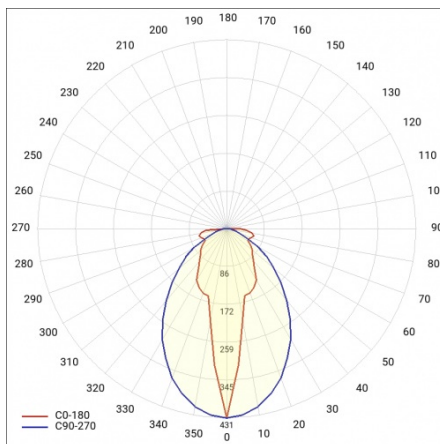

LINEA S LED 1760MM 19750LM 840 IP54 SA-L (122W)

DETAILIERTE PRODUKTKARTE

TABLE TECHNISCHE PARAMETER

Nennleistung der Leuchte [W]:	122	Typ Diffusor:	transparent
Index:	847004	Material Gehäuse:	verzinkter beschichteter Stahl
Farbtemperatur [K]:	4000	Abmessungen (H/B/T/H) [mm]:	1760/67/50
EAN:	5905963847004	Farbe Gehäuse:	RAL9010
Lichtstrom [lm]:	19750	IK-Stoßfestigkeitsgrad:	IK03
Lichtquelle:	LED	IP-Schutzart:	IP54
Energieeffizienzklasse:	B	Montage:	Anbau-, Hänge-
Versorgungsspannung [V]:	220-240	Betriebstemperatur [°C]:	von -25 bis +35
Frequenz:	50-60	Eigengewicht [kg]:	1.900
Abstrahl- winkel [°]:	asymmetric left	Photobiologische Sicherheit:	Risikogruppe 1 (geringes Risiko)
Verteilungstyp:	SA-L	Garantie [Jahre]:	5
Lichtausbeute [lm/W]:	168	CE-Zertifikat:	48/2024
Schutzklasse:	I	ENEC-Zertifikat:	0331/ENEC/23
Farb- wiedergabe- index:	>80	HACCP:	852/2004
SDCM:	≤ 3	Anleitung:	Download PDF
Material Diffusor:	PC	Plik LDT:	Download

LIGHT CURVES