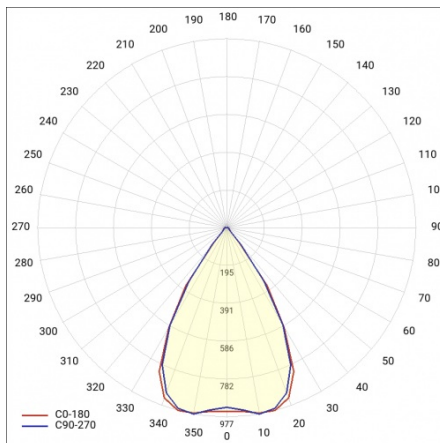

LINEA S LED 1760MM 14800LM 840 IP54 SN DALI (88W)

DETAILIERTE PRODUKTKARTE

TABLE TECHNISCHE PARAMETER

Nennleistung der Leuchte [W]:	88	Typ Diffusor:	transparent
Index:	856624	Material Gehäuse:	verzinkter beschichteter Stahl
Farbtemperatur [K]:	4000	Abmessungen (H/B/T/H) [mm]:	1760/67/50
EAN:	5905963856624	Farbe Gehäuse:	RAL9010
Lichtstrom [lm]:	14800	IK-Stoßfestigkeitsgrad:	IK03
Lichtquelle:	LED	IP-Schutzart:	IP54
Energieeffizienzklasse:	B	Montage:	Anbau-, Hänge-
Versorgungsspannung [V]:	220-240	Betriebstemperatur [°C]:	von -25 bis +35
DIMM DALI:	ja	Eigengewicht [kg]:	2
Frequenz:	50-60	Photobiologische Sicherheit:	Risikogruppe 1 (geringes Risiko)
Abstrahl- winkel [°]:	65	Garantie [Jahre]:	5
Verteilungstyp:	SN	CE-Zertifikat:	48/2024
Lichtausbeute [lm/W]:	171	ENEC-Zertifikat:	0331/ENEC/23
Schutzklasse:	I	HACCP:	852/2004
Farb- wiedergabe- index:	>80	Anleitung:	Download PDF
SDCM:	≤ 3	Pliik LDT:	Download
Material Diffusor:	PC		

LIGHT CURVES