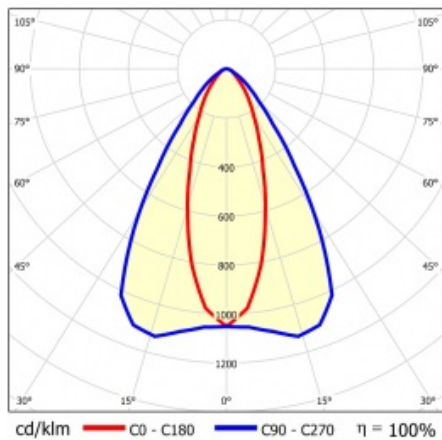

LINEA S LED 1760MM 14800LM 840 IP54 CN DALI (88W)

DETAILLIERTE PRODUKTKARTE

TABLE TECHNISCHE PARAMETER

Nennleistung der Leuchte [W]:	88	Material Diffusor:	PC
Index:	854309	Typ Diffusor:	transparent
Farbtemperatur [K]:	4000	Material Gehäuse:	beschichtetes Stahlblech
EAN:	5905963854309	Abmessungen (H/B/T/H) [mm]:	1760/67/50
Lichtstrom [lm]:	14800	Farbe Gehäuse:	RAL9010
Lichtquelle:	LED	IK-Stoßfestigkeitsgrad:	IK03
Energieeffizienzklasse:	B	IP-Schutzart:	IP54
Versorgungsspannung [V]:	220-240	Montage:	Anbau-, Hänge-
DIMM DALI:	1	Betriebstemperatur [°C]:	von -25 bis +35
Frequenz:	50-60	Eigengewicht [kg]:	2
Abstrahl- winkel [°]:	35/67	Garantie [Jahre]:	5
Verteilungstyp:	CN	CE-Zertifikat:	48/2024
Lichtausbeute [lm/W]:	171	HACCP:	852/2004
Schutzklasse:	I	Anleitung:	Download PDF
Farb- wiedergabe- index:	>80	Photobiologische Sicherheit:	Risikogruppe 1 (geringes Risiko)
SDCM:	≤ 3		

LIGHT CURVES