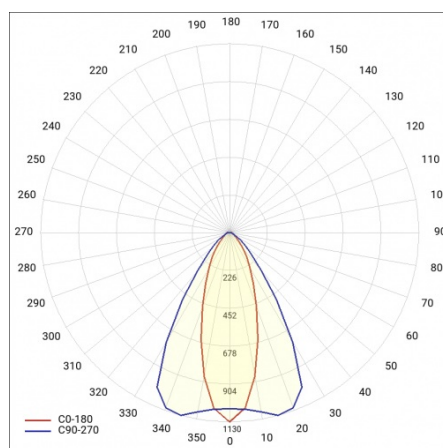

LINEA S LED 1760MM 14800LM 840 IP54 CN (88W)

DETAILIERTE PRODUKTKARTE

TABLE TECHNISCHE PARAMETER

Nennleistung der Leuchte [W]:	88	Typ Diffusor:	transparent
Index:	854064	Material Gehäuse:	verzinkter beschichteter Stahl
Farbtemperatur [K]:	4000	Abmessungen (H/B/T/H) [mm]:	1760/67/50
EAN:	5905963854064	Farbe Gehäuse:	RAL9010
Lichtstrom [lm]:	14800	IK-Stoßfestigkeitsgrad:	IK03
Lichtquelle:	LED	IP-Schutzart:	IP54
Energieeffizienzklasse:	B	Montage:	Anbau-, Hänge-
Versorgungsspannung [V]:	220-240	Betriebstemperatur [°C]:	von -25 bis +35
Frequenz:	50-60	Eigengewicht [kg]:	1.900
Abstrahl- winkel [°]:	35/67	Photobiologische Sicherheit:	Risikogruppe 1 (geringes Risiko)
Verteilungstyp:	CN	Garantie [Jahre]:	5
Lichtausbeute [lm/W]:	171	CE-Zertifikat:	48/2024
Schutzklasse:	I	ENEC-Zertifikat:	0331/ENEC/23
Farb- wiedergabe- index:	>80	HACCP:	852/2004
SDCM:	≤ 3	Anleitung:	Download PDF
Material Diffusor:	PC	Plik LDT:	Download

LIGHT CURVES