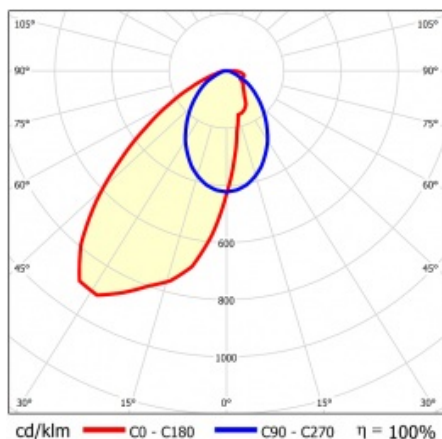

LINEA S LED 1760MM 14500LM 840 IP54 SA-L (88W)

DETAILLIERTE PRODUKTKARTE

TABLE TECHNISCHE PARAMETER

Nennleistung der Leuchte [W]:	88	Material Diffusor:	PC
Index:	847028	Typ Diffusor:	transparent
Farbtemperatur [K]:	4000	Material Gehäuse:	beschichtetes Stahlblech
EAN:	5905963847028	Abmessungen (H/B/T/H) [mm]:	1760/67/50
Lichtstrom [lm]:	14500	Farbe Gehäuse:	RAL9010
Lichtquelle:	LED	IK-Stoßfestigkeitsgrad:	IK03
Energieeffizienzklasse:	B	IP-Schutzart:	IP54
Versorgungsspannung [V]:	220-240	Montage:	Anbau-, Hänge-
Frequenz:	50-60	Betriebstemperatur [°C]:	von -25 bis +35
Abstrahl- winkel [°]:	asymmetric left	Eigengewicht [kg]:	1.900
Verteilungstyp:	SA-L	Garantie [Jahre]:	5
Lichtausbeute [lm/W]:	171	CE-Zertifikat:	48/2024
Schutzklasse:	I	HACCP:	852/2004
Farb- wiedergabe- index:	>80	Anleitung:	Download PDF
SDCM:	≤ 3	Photobiologische Sicherheit:	Risikogruppe 1 (geringes Risiko)

LIGHT CURVES