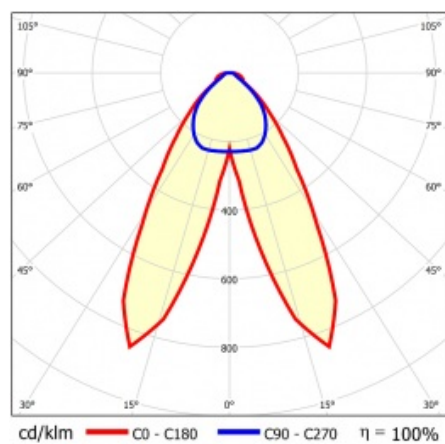

LINEA S LED 1760MM 14250LM 840 IP54 DAN DALI (88W)

DETAILLIERTE PRODUKTKARTE

TABLE TECHNISCHE PARAMETER

Nennleistung der Leuchte [W]:	88	Material Diffusor:	PC
Index:	849664	Typ Diffusor:	transparent
Farbtemperatur [K]:	4000	Material Gehäuse:	beschichtetes Stahlblech
EAN:	5905963849664	Abmessungen (H/B/T/H) [mm]:	1760/67/50
Lichtstrom [lm]:	14250	Farbe Gehäuse:	RAL9010
Lichtquelle:	LED	IK-Stoßfestigkeitsgrad:	IK03
Energieeffizienzklasse:	B	IP-Schutzart:	IP54
Versorgungsspannung [V]:	220-240	Montage:	Anbau-, Hänge-
DIMM DALI:	1	Betriebstemperatur [°C]:	von -25 bis +35
Frequenz:	50-60	Eigengewicht [kg]:	2
Abstrahl- winkel [°]:	butterfly	Garantie [Jahre]:	5
Verteilungstyp:	DAN	CE-Zertifikat:	48/2024
Lichtausbeute [lm/W]:	171	HACCP:	852/2004
Schutzklasse:	I	Anleitung:	Download PDF
Farb- wiedergabe- index:	>80	Photobiologische Sicherheit:	Risikogruppe 1 (geringes Risiko)
SDCM:	≤ 3		

LIGHT CURVES