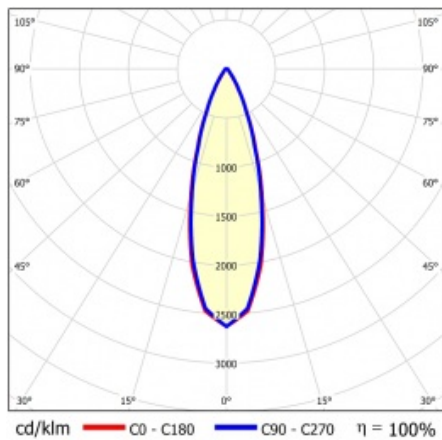

LINEA S LED 1760MM 13850LM 840 IP54 VN DALI (82W)

DETAILLIERTE PRODUKTKARTE

TABLE TECHNISCHE PARAMETER

Nennleistung der Leuchte [W]:	82	Material Diffusor:	PC
Index:	851858	Typ Diffusor:	transparent
Farbtemperatur [K]:	4000	Material Gehäuse:	beschichtetes Stahlblech
EAN:	5905963851858	Abmessungen (H/B/T/H) [mm]:	1760/67/50
Lichtstrom [lm]:	13850	Farbe Gehäuse:	RAL9010
Lichtquelle:	LED	IK-Stoßfestigkeitsgrad:	IK03
Energieeffizienzklasse:	B	IP-Schutzart:	IP54
Versorgungsspannung [V]:	220-240	Montage:	Anbau-, Hänge-
DIMM DALI:	1	Betriebstemperatur [°C]:	von -25 bis +35
Frequenz:	50-60	Eigengewicht [kg]:	2
Abstrahl- winkel [°]:	30	Garantie [Jahre]:	5
Verteilungstyp:	VN	CE-Zertifikat:	48/2024
Lichtausbeute [lm/W]:	172	HACCP:	852/2004
Schutzklasse:	I	Anleitung:	Download PDF
Farb- wiedergabe- index:	>80	Photobiologische Sicherheit:	Risikogruppe 1 (geringes Risiko)
SDCM:	≤ 3		

LIGHT CURVES