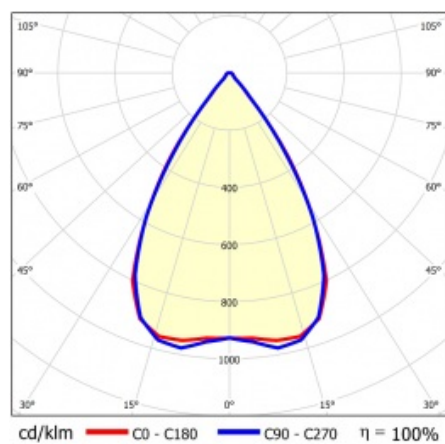

LINEA S LED 1760MM 13850LM 840 IP54 SN DALI (82W)

DETAILLIERTE PRODUKTKARTE

TABLE TECHNISCHE PARAMETER

Nennleistung der Leuchte [W]:	82	Material Diffusor:	PC
Index:	856495	Typ Diffusor:	transparent
Farbtemperatur [K]:	4000	Material Gehäuse:	beschichtetes Stahlblech
EAN:	5905963856495	Abmessungen (H/B/T/H) [mm]:	1760/67/50
Lichtstrom [lm]:	13850	Farbe Gehäuse:	RAL9010
Lichtquelle:	LED	IK-Stoßfestigkeitsgrad:	IK03
Energieeffizienzklasse:	B	IP-Schutzart:	IP54
Versorgungsspannung [V]:	220-240	Montage:	Anbau-, Hänge-
DIMM DALI:	1	Betriebstemperatur [°C]:	von -25 bis +35
Frequenz:	50-60	Eigengewicht [kg]:	2
Abstrahl- winkel [°]:	65	Garantie [Jahre]:	5
Verteilungstyp:	SN	CE-Zertifikat:	48/2024
Lichtausbeute [lm/W]:	172	HACCP:	852/2004
Schutzklasse:	I	Anleitung:	Download PDF
Farb- wiedergabe- index:	>80	Photobiologische Sicherheit:	Risikogruppe 1 (geringes Risiko)
SDCM:	≤ 3		

LIGHT CURVES