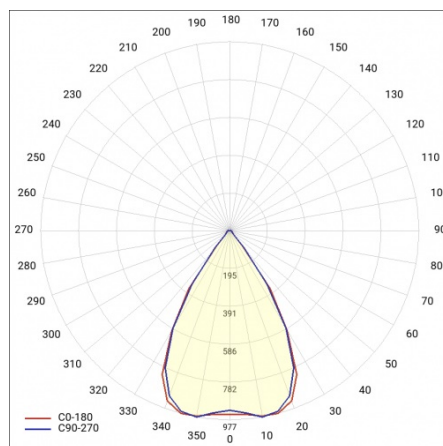

LINEA S LED 1760MM 13850LM 840 IP54 SN (82W)

DETAILIERTE PRODUKTKARTE

TABLE TECHNISCHE PARAMETER

Nennleistung der Leuchte [W]:	82	Typ Diffusor:	transparent
Index:	856396	Material Gehäuse:	verzinkter beschichteter Stahl
Farbtemperatur [K]:	4000	Abmessungen (H/B/T/H) [mm]:	1760/67/50
EAN:	5905963856396	Farbe Gehäuse:	RAL9010
Lichtstrom [lm]:	13850	IK-Stoßfestigkeitsgrad:	IK03
Lichtquelle:	LED	IP-Schutzart:	IP54
Energieeffizienzklasse:	B	Montage:	Anbau-, Hänge-
Versorgungsspannung [V]:	220-240	Betriebstemperatur [°C]:	von -25 bis +35
Frequenz:	50-60	Eigengewicht [kg]:	1.900
Abstrahl- winkel [°]:	65	Photobiologische Sicherheit:	Risikogruppe 1 (geringes Risiko)
Verteilungstyp:	SN	Garantie [Jahre]:	5
Lichtausbeute [lm/W]:	172	CE-Zertifikat:	48/2024
Schutzklasse:	I	ENEC-Zertifikat:	0331/ENEC/23
Farb- wiedergabe- index:	>80	HACCP:	852/2004
SDCM:	≤ 3	Anleitung:	Download PDF
Material Diffusor:	PC	Plik LDT:	Download

LIGHT CURVES