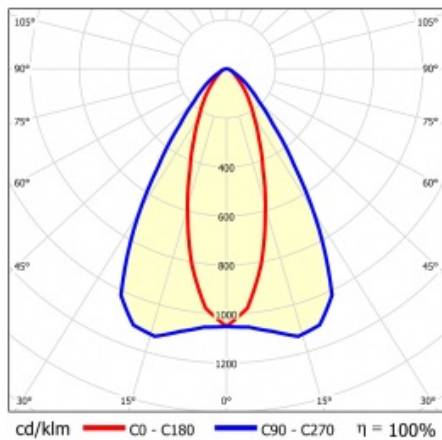

LINEA S LED 1760MM 13850LM 840 IP54 CN DALI (82W)

DETAILIERTE PRODUKTKARTE

TABLE TECHNISCHE PARAMETER

Nennleistung der Leuchte [W]:	82	Material Diffusor:	PC
Index:	854170	Typ Diffusor:	transparent
Farbtemperatur [K]:	4000	Material Gehäuse:	beschichtetes Stahlblech
EAN:	5905963854170	Abmessungen (H/B/T/H) [mm]:	1760/67/50
Lichtstrom [lm]:	13850	Farbe Gehäuse:	RAL9010
Lichtquelle:	LED	IK-Stoßfestigkeitsgrad:	IK03
Energieeffizienzklasse:	B	IP-Schutzart:	IP54
Versorgungsspannung [V]:	220-240	Montage:	Anbau-, Hänge-
DIMM DALI:	1	Betriebstemperatur [°C]:	von -25 bis +35
Frequenz:	50-60	Eigengewicht [kg]:	2
Abstrahl- winkel [°]:	35/67	Garantie [Jahre]:	5
Verteilungstyp:	CN	CE-Zertifikat:	48/2024
Lichtausbeute [lm/W]:	172	HACCP:	852/2004
Schutzklasse:	I	Anleitung:	Download PDF
Farb- wiedergabe- index:	>80	Photobiologische Sicherheit:	Risikogruppe 1 (geringes Risiko)
SDCM:	≤ 3		

LIGHT CURVES