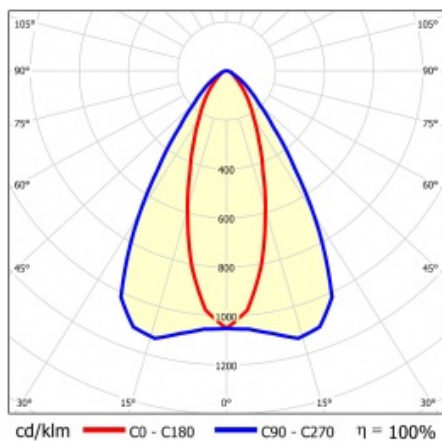

LINEA S LED 1760MM 13850LM 840 IP54 CN (82W)

DETAILLIERTE PRODUKTKARTE

TABLE TECHNISCHE PARAMETER

Nennleistung der Leuchte [W]:	82	Material Diffusor:	PC
Index:	854071	Typ Diffusor:	transparent
Farbtemperatur [K]:	4000	Material Gehäuse:	beschichtetes Stahlblech
EAN:	5905963854071	Abmessungen (H/B/T/H) [mm]:	1760/67/50
Lichtstrom [lm]:	13850	Farbe Gehäuse:	RAL9010
Lichtquelle:	LED	IK-Stoßfestigkeitsgrad:	IK03
Energieeffizienzklasse:	B	IP-Schutzart:	IP54
Versorgungsspannung [V]:	220-240	Montage:	Anbau-, Hänge-
Frequenz:	50-60	Betriebstemperatur [°C]:	von -25 bis +35
Abstrahl- winkel [°]:	35/67	Eigengewicht [kg]:	1.900
Verteilungstyp:	CN	Garantie [Jahre]:	5
Lichtausbeute [lm/W]:	172	CE-Zertifikat:	48/2024
Schutzklasse:	I	HACCP:	852/2004
Farb- wiedergabe- index:	>80	Anleitung:	Download PDF
SDCM:	≤ 3	Photobiologische Sicherheit:	Risikogruppe 1 (geringes Risiko)

LIGHT CURVES