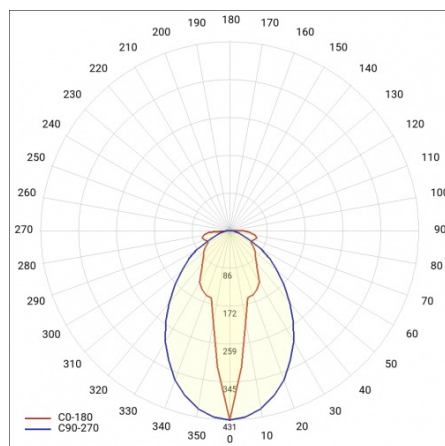

LINEA S LED 1760MM 13600LM 840 IP54 SA-L (82W)

DETAILIERTE PRODUKTKARTE

TABLE TECHNISCHE PARAMETER

Nennleistung der Leuchte [W]:	82	Typ Diffusor:	transparent
Index:	847035	Material Gehäuse:	verzinkter beschichteter Stahl
Farbtemperatur [K]:	4000	Abmessungen (H/B/T/H) [mm]:	1760/67/50
EAN:	5905963847035	Farbe Gehäuse:	RAL9010
Lichtstrom [lm]:	13600	IK-Stoßfestigkeitsgrad:	IK03
Lichtquelle:	LED	IP-Schutzart:	IP54
Energieeffizienzklasse:	B	Montage:	Anbau-, Hänge-
Versorgungsspannung [V]:	220-240	Betriebstemperatur [°C]:	von -25 bis +35
Frequenz:	50-60	Eigengewicht [kg]:	1.900
Abstrahl- winkel [°]:	asymmetric left	Photobiologische Sicherheit:	Risikogruppe 1 (geringes Risiko)
Verteilungstyp:	SA-L	Garantie [Jahre]:	5
Lichtausbeute [lm/W]:	172	CE-Zertifikat:	48/2024
Schutzklasse:	I	ENEC-Zertifikat:	0331/ENEC/23
Farb- wiedergabe- index:	>80	HACCP:	852/2004
SDCM:	≤ 3	Anleitung:	Download PDF
Material Diffusor:	PC	Plik LDT:	Download

LIGHT CURVES