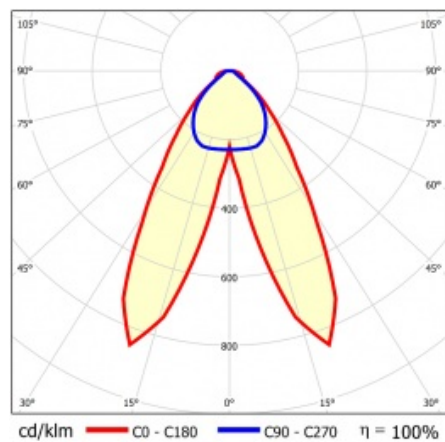

LINEA S LED 1760MM 13350LM 840 IP54 DAN DALI (82W)

DETAILLIERTE PRODUKTKARTE

TABLE TECHNISCHE PARAMETER

Nennleistung der Leuchte [W]:	82	Material Diffusor:	PC
Index:	849534	Typ Diffusor:	transparent
Farbtemperatur [K]:	4000	Material Gehäuse:	beschichtetes Stahlblech
EAN:	5905963849534	Abmessungen (H/B/T/H) [mm]:	1760/67/50
Lichtstrom [lm]:	13350	Farbe Gehäuse:	RAL9010
Lichtquelle:	LED	IK-Stoßfestigkeitsgrad:	IK03
Energieeffizienzklasse:	B	IP-Schutzart:	IP54
Versorgungsspannung [V]:	220-240	Montage:	Anbau-, Hänge-
DIMM DALI:	1	Betriebstemperatur [°C]:	von -25 bis +35
Frequenz:	50-60	Eigengewicht [kg]:	2
Abstrahl- winkel [°]:	butterfly	Garantie [Jahre]:	5
Verteilungstyp:	DAN	CE-Zertifikat:	48/2024
Lichtausbeute [lm/W]:	172	HACCP:	852/2004
Schutzklasse:	I	Anleitung:	Download PDF
Farb- wiedergabe- index:	>80	Photobiologische Sicherheit:	Risikogruppe 1 (geringes Risiko)
SDCM:	≤ 3		

LIGHT CURVES