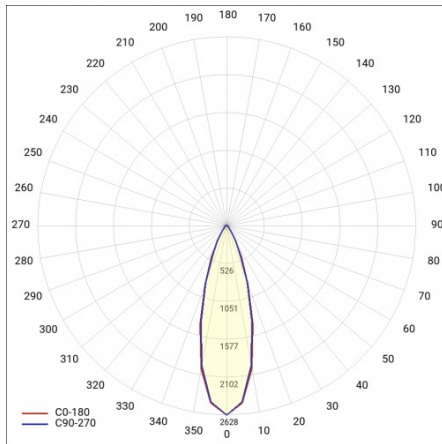

LINEA S LED 1760MM 11950LM 840 IP54 VN DALI (70W)

DETAILLIERTE PRODUKTKARTE

TABLE TECHNISCHE PARAMETER

Nennleistung der Leuchte [W]:	70	Typ Diffusor:	transparent
Index:	851841	Material Gehäuse:	verzinkter beschichteter Stahl
Farbtemperatur [K]:	4000	Abmessungen (H/B/T/H) [mm]:	1760/67/50
EAN:	5905963851841	Farbe Gehäuse:	RAL9010
Lichtstrom [lm]:	11950	IK-Stoßfestigkeitsgrad:	IK03
Lichtquelle:	LED	IP-Schutzart:	IP54
Energieeffizienzklasse:	B	Montage:	Anbau-, Hänge-
Versorgungsspannung [V]:	220-240	Betriebstemperatur [°C]:	von -25 bis +35
DIMM DALI:	ja	Eigengewicht [kg]:	2
Frequenz:	50-60	Photobiologische Sicherheit:	Risikogruppe 1 (geringes Risiko)
Abstrahl- winkel [°]:	30	Garantie [Jahre]:	5
Verteilungstyp:	VN	CE-Zertifikat:	48/2024
Lichtausbeute [lm/W]:	174	ENEC-Zertifikat:	0331/ENEC/23
Schutzklasse:	I	HACCP:	852/2004
Farb- wiedergabe- index:	>80	Anleitung:	Download PDF
SDCM:	≤ 3	Plik LDT:	Download
Material Diffusor:	PC		

LIGHT CURVES