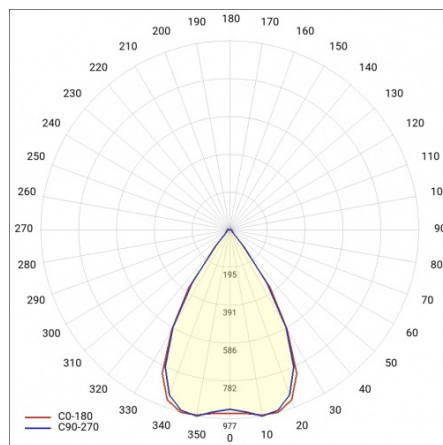

LINEA S LED 1760MM 11950LM 840 IP54 SN DALI (70W)

DETAILLIERTE PRODUKTKARTE

TABLE TECHNISCHE PARAMETER

Nennleistung der Leuchte [W]:	70	Typ Diffusor:	transparent
Index:	856488	Material Gehäuse:	verzinkter beschichteter Stahl
Farbtemperatur [K]:	4000	Abmessungen (H/B/T/H) [mm]:	1760/67/50
EAN:	5905963856488	Farbe Gehäuse:	RAL9010
Lichtstrom [lm]:	11950	IK-Stoßfestigkeitsgrad:	IK03
Lichtquelle:	LED	IP-Schutzart:	IP54
Energieeffizienzklasse:	B	Montage:	Anbau-, Hänge-
Versorgungsspannung [V]:	220-240	Betriebstemperatur [°C]:	von -25 bis +35
DIMM DALI:	ja	Eigengewicht [kg]:	2
Frequenz:	50-60	Photobiologische Sicherheit:	Risikogruppe 1 (geringes Risiko)
Abstrahl- winkel [°]:	65	Garantie [Jahre]:	5
Verteilungstyp:	SN	CE-Zertifikat:	48/2024
Lichtausbeute [lm/W]:	174	ENEC-Zertifikat:	0331/ENEC/23
Schutzklasse:	I	HACCP:	852/2004
Farb- wiedergabe- index:	>80	Anleitung:	Download PDF
SDCM:	≤ 3	Pliik LDT:	Download
Material Diffusor:	PC		

LIGHT CURVES