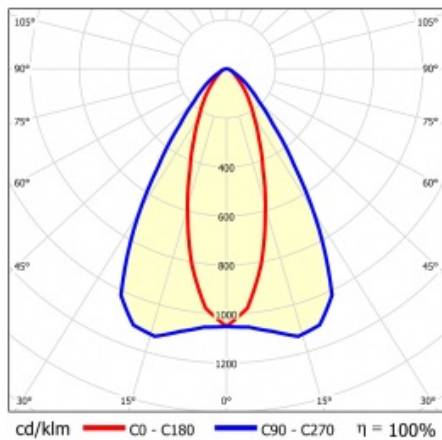

LINEA S LED 1760MM 11950LM 840 IP54 CN DALI (70W)

DETAILIERTE PRODUKTKARTE

TABLE TECHNISCHE PARAMETER

Nennleistung der Leuchte [W]:	70	Material Diffusor:	PC
Index:	854163	Typ Diffusor:	transparent
Farbtemperatur [K]:	4000	Material Gehäuse:	beschichtetes Stahlblech
EAN:	5905963854163	Abmessungen (H/B/T/H) [mm]:	1760/67/50
Lichtstrom [lm]:	11950	Farbe Gehäuse:	RAL9010
Lichtquelle:	LED	IK-Stoßfestigkeitsgrad:	IK03
Energieeffizienzklasse:	B	IP-Schutzart:	IP54
Versorgungsspannung [V]:	220-240	Montage:	Anbau-, Hänge-
DIMM DALI:	1	Betriebstemperatur [°C]:	von -25 bis +35
Frequenz:	50-60	Eigengewicht [kg]:	2
Abstrahl- winkel [°]:	35/67	Garantie [Jahre]:	5
Verteilungstyp:	CN	CE-Zertifikat:	48/2024
Lichtausbeute [lm/W]:	174	HACCP:	852/2004
Schutzklasse:	I	Anleitung:	Download PDF
Farb- wiedergabe- index:	>80	Photobiologische Sicherheit:	Risikogruppe 1 (geringes Risiko)
SDCM:	≤ 3		

LIGHT CURVES