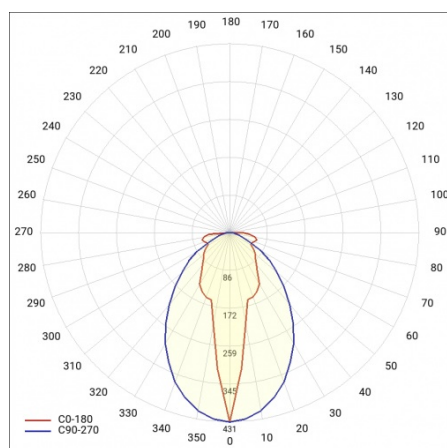

LINEA S LED 1760MM 11700LM 840 IP54 SA-L (70W)

DETAILIERTE PRODUKTKARTE

TABLE TECHNISCHE PARAMETER

Nennleistung der Leuchte [W]:	70	Typ Diffusor:	transparent
Index:	847042	Material Gehäuse:	verzinkter beschichteter Stahl
Farbtemperatur [K]:	4000	Abmessungen (H/B/T/H) [mm]:	1760/67/50
EAN:	5905963847042	Farbe Gehäuse:	RAL9010
Lichtstrom [lm]:	11700	IK-Stoßfestigkeitsgrad:	IK03
Lichtquelle:	LED	IP-Schutzart:	IP54
Energieeffizienzklasse:	B	Montage:	Anbau-, Hänge-
Versorgungsspannung [V]:	220-240	Betriebstemperatur [°C]:	von -25 bis +35
Frequenz:	50-60	Eigengewicht [kg]:	1.900
Abstrahl- winkel [°]:	asymmetric left	Photobiologische Sicherheit:	Risikogruppe 1 (geringes Risiko)
Verteilungstyp:	SA-L	Garantie [Jahre]:	5
Lichtausbeute [lm/W]:	174	CE-Zertifikat:	48/2024
Schutzklasse:	I	ENEC-Zertifikat:	0331/ENEC/23
Farb- wiedergabe- index:	>80	HACCP:	852/2004
SDCM:	≤ 3	Anleitung:	Download PDF
Material Diffusor:	PC	Plik LDT:	Download

LIGHT CURVES