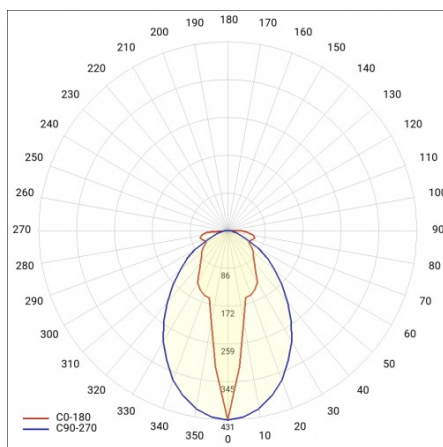

LINEA S LED 1760MM 13400LM 840 IP54 SA-L (70W)

DETAILIERTE PRODUKTKARTE

TABLE TECHNISCHE PARAMETER

Nennleistung der Leuchte [W]:	70	Typ Diffusor:	transparent
Index:	847042	Material Gehäuse:	verzinkter beschichteter Stahl
Farbtemperatur [K]:	4000	Abmessungen (H/B/T/H) [mm]:	1760/67/50
EAN:	5905963847042	Farbe Gehäuse:	RAL9010
Lichtstrom [lm]:	13400	IK-Stoßfestigkeitsgrad:	IK03
Lichtquelle:	LED	IP-Schutzart:	IP54
Energieeffizienzklasse:	A	Montage:	Anbau-, Hänge-
Versorgungsspannung [V]:	220-240	Betriebstemperatur [°C]:	von -25 bis +35
Frequenz:	50-60	Eigengewicht [kg]:	1.900
Abstrahl- winkel [°]:	asymmetric left	Photobiologische Sicherheit:	Risikogruppe 1 (geringes Risiko)
Verteilungstyp:	SA-L	Garantie [Jahre]:	5
Lichtausbeute [lm/W]:	191	CE-Zertifikat:	45/2025
Schutzklasse:	I	ENEC-Zertifikat:	0331/ENEC/23
Farb- wiedergabe- index:	>80	HACCP:	852/2004
SDCM:	≤ 3	Anleitung:	Download PDF
Material Diffusor:	PC	Plik LDT:	Download

LIGHT CURVES