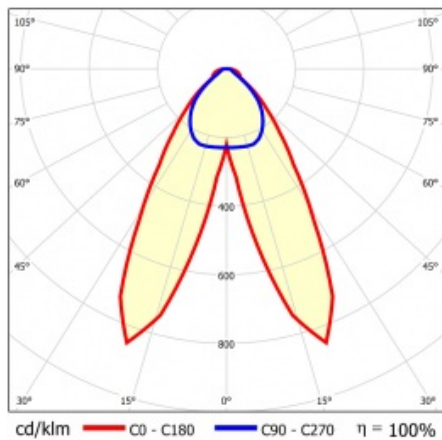

LINEA S LED 1760MM 11500LM 840 IP54 DAN DALI (70W)

DETAILLIERTE PRODUKTKARTE

TABLE TECHNISCHE PARAMETER

Nennleistung der Leuchte [W]:	70	Material Diffusor:	PC
Index:	849527	Typ Diffusor:	transparent
Farbtemperatur [K]:	4000	Material Gehäuse:	beschichtetes Stahlblech
EAN:	5905963849527	Abmessungen (H/B/T/H) [mm]:	1760/67/50
Lichtstrom [lm]:	11500	Farbe Gehäuse:	RAL9010
Lichtquelle:	LED	IK-Stoßfestigkeitsgrad:	IK03
Energieeffizienzklasse:	B	IP-Schutzart:	IP54
Versorgungsspannung [V]:	220-240	Montage:	Anbau-, Hänge-
DIMM DALI:	1	Betriebstemperatur [°C]:	von -25 bis +35
Frequenz:	50-60	Eigengewicht [kg]:	2
Abstrahl- winkel [°]:	butterfly	Garantie [Jahre]:	5
Verteilungstyp:	DAN	CE-Zertifikat:	48/2024
Lichtausbeute [lm/W]:	174	HACCP:	852/2004
Schutzklasse:	I	Anleitung:	Download PDF
Farb- wiedergabe- index:	>80	Photobiologische Sicherheit:	Risikogruppe 1 (geringes Risiko)
SDCM:	≤ 3		

LIGHT CURVES