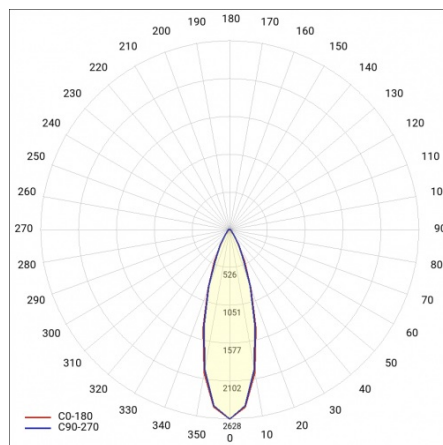

LINEA S LED 1760MM 10600LM 840 IP54 VN DALI (63W)

DETAILLIERTE PRODUKTKARTE

TABLE TECHNISCHE PARAMETER

Nennleistung der Leuchte [W]:	63	Typ Diffusor:	transparent
Index:	851995	Material Gehäuse:	verzinkter beschichteter Stahl
Farbtemperatur [K]:	4000	Abmessungen (H/B/T/H) [mm]:	1760/67/50
EAN:	5905963851995	Farbe Gehäuse:	RAL9010
Lichtstrom [lm]:	10600	IK-Stoßfestigkeitsgrad:	IK03
Lichtquelle:	LED	IP-Schutzart:	IP54
Energieeffizienzklasse:	B	Montage:	Anbau-, Hänge-
Versorgungsspannung [V]:	220-240	Betriebstemperatur [°C]:	von -25 bis +35
DIMM DALI:	ja	Eigengewicht [kg]:	2
Frequenz:	50-60	Photobiologische Sicherheit:	Risikogruppe 1 (geringes Risiko)
Abstrahl- winkel [°]:	30	Garantie [Jahre]:	5
Verteilungstyp:	VN	CE-Zertifikat:	48/2024
Lichtausbeute [lm/W]:	171	ENEC-Zertifikat:	0331/ENEC/23
Schutzklasse:	I	HACCP:	852/2004
Farb- wiedergabe- index:	>80	Anleitung:	Download PDF
SDCM:	≤ 3	Plik LDT:	Download
Material Diffusor:	PC		

LIGHT CURVES