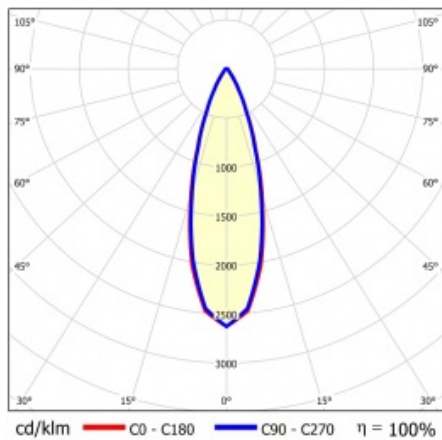

LINEA S LED 1172MM 9950LM 840 IP54 VN DALI (57W)

DETAILLIERTE PRODUKTKARTE

TABLE TECHNISCHE PARAMETER

Nennleistung der Leuchte [W]:	57	Material Diffusor:	PC
Index:	851902	Typ Diffusor:	transparent
Farbtemperatur [K]:	4000	Material Gehäuse:	beschichtetes Stahlblech
EAN:	5905963851902	Abmessungen (H/B/T/H) [mm]:	1172/67/50
Lichtstrom [lm]:	9950	Farbe Gehäuse:	RAL9010
Lichtquelle:	LED	IK-Stoßfestigkeitsgrad:	IK03
Energieeffizienzklasse:	B	IP-Schutzart:	IP54
Versorgungsspannung [V]:	220-240	Montage:	Anbau-, Hänge-
DIMM DALI:	1	Betriebstemperatur [°C]:	von -25 bis +35
Frequenz:	50-60	Eigengewicht [kg]:	1.600
Abstrahl- winkel [°]:	30	Garantie [Jahre]:	5
Verteilungstyp:	VN	CE-Zertifikat:	48/2024
Lichtausbeute [lm/W]:	178	HACCP:	852/2004
Schutzklasse:	I	Anleitung:	Download PDF
Farb- wiedergabe- index:	>80	Photobiologische Sicherheit:	Risikogruppe 1 (geringes Risiko)
SDCM:	≤ 3		

LIGHT CURVES