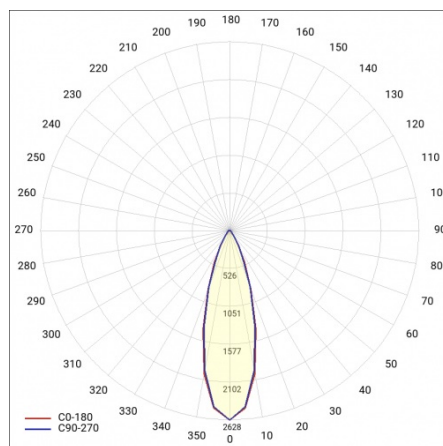

LINEA S LED 1172MM 9950LM 840 IP54 VN (57W)

DETAILLIERTE PRODUKTKARTE

TABLE TECHNISCHE PARAMETER

Nennleistung der Leuchte [W]:	57	Typ Diffusor:	transparent
Index:	851643	Material Gehäuse:	verzinkter beschichteter Stahl
Farbtemperatur [K]:	4000	Abmessungen (H/B/T/H) [mm]:	1172/67/50
EAN:	5905963851643	Farbe Gehäuse:	RAL9010
Lichtstrom [lm]:	9950	IK-Stoßfestigkeitsgrad:	IK03
Lichtquelle:	LED	IP-Schutzart:	IP54
Energieeffizienzklasse:	B	Montage:	Anbau-, Hänge-
Versorgungsspannung [V]:	220-240	Betriebstemperatur [°C]:	von -25 bis +35
Frequenz:	50-60	Eigengewicht [kg]:	1.500
Abstrahl- winkel [°]:	30	Photobiologische Sicherheit:	Risikogruppe 1 (geringes Risiko)
Verteilungstyp:	VN	Garantie [Jahre]:	5
Lichtausbeute [lm/W]:	178	CE-Zertifikat:	48/2024
Schutzklasse:	I	ENEC-Zertifikat:	0331/ENEC/23
Farb- wiedergabe- index:	>80	HACCP:	852/2004
SDCM:	≤ 3	Anleitung:	Download PDF
Material Diffusor:	PC	Plik LDT:	Download

LIGHT CURVES