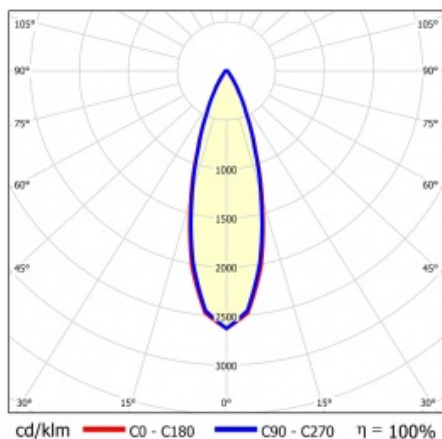

LINEA S LED 1172MM 9950LM 840 IP54 VN (57W)

DETAILLIERTE PRODUKTKARTE

TABLE TECHNISCHE PARAMETER

Nennleistung der Leuchte [W]:	57	Material Diffusor:	PC
Index:	851643	Typ Diffusor:	transparent
Farbtemperatur [K]:	4000	Material Gehäuse:	beschichtetes Stahlblech
EAN:	5905963851643	Abmessungen (H/B/T/H) [mm]:	1172/67/50
Lichtstrom [lm]:	9950	Farbe Gehäuse:	RAL9010
Lichtquelle:	LED	IK-Stoßfestigkeitsgrad:	IK03
Energieeffizienzklasse:	B	IP-Schutzart:	IP54
Versorgungsspannung [V]:	220-240	Montage:	Anbau-, Hänge-
Frequenz:	50-60	Betriebstemperatur [°C]:	von -25 bis +35
Abstrahl- winkel [°]:	30	Eigengewicht [kg]:	1.500
Verteilungstyp:	VN	Garantie [Jahre]:	5
Lichtausbeute [lm/W]:	178	CE-Zertifikat:	48/2024
Schutzklasse:	I	HACCP:	852/2004
Farb- wiedergabe- index:	>80	Anleitung:	Download PDF
SDCM:	≤ 3	Photobiologische Sicherheit:	Risikogruppe 1 (geringes Risiko)

LIGHT CURVES