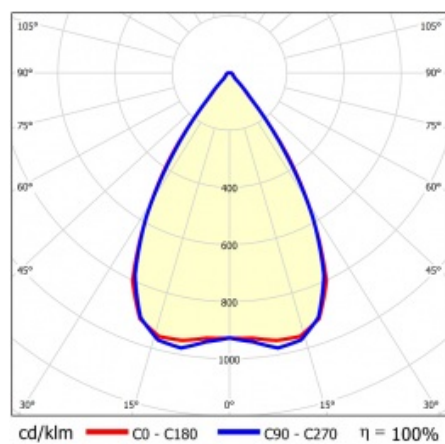

LINEA S LED 1172MM 9950LM 840 IP54 SN DALI (57W)

DETAILIERTE PRODUKTKARTE

TABLE TECHNISCHE PARAMETER

Nennleistung der Leuchte [W]:	57	Material Diffusor:	PC
Index:	856549	Typ Diffusor:	transparent
Farbtemperatur [K]:	4000	Material Gehäuse:	beschichtetes Stahlblech
EAN:	5905963856549	Abmessungen (H/B/T/H) [mm]:	1172/67/50
Lichtstrom [lm]:	9950	Farbe Gehäuse:	RAL9010
Lichtquelle:	LED	IK-Stoßfestigkeitsgrad:	IK03
Energieeffizienzklasse:	B	IP-Schutzart:	IP54
Versorgungsspannung [V]:	220-240	Montage:	Anbau-, Hänge-
DIMM DALI:	1	Betriebstemperatur [°C]:	von -25 bis +35
Frequenz:	50-60	Eigengewicht [kg]:	1.600
Abstrahl- winkel [°]:	65	Garantie [Jahre]:	5
Verteilungstyp:	SN	CE-Zertifikat:	48/2024
Lichtausbeute [lm/W]:	178	HACCP:	852/2004
Schutzklasse:	I	Anleitung:	Download PDF
Farb- wiedergabe- index:	>80	Photobiologische Sicherheit:	Risikogruppe 1 (geringes Risiko)
SDCM:	≤ 3		

LIGHT CURVES