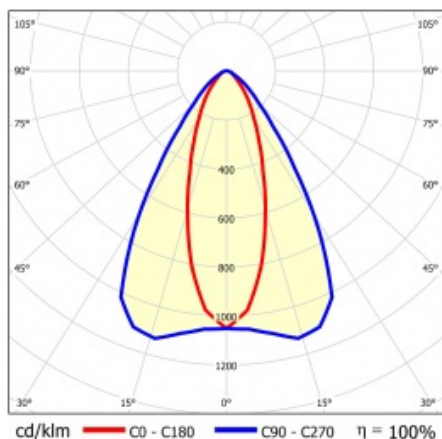

LINEA S LED 1172MM 9950LM 840 IP54 CN (57W)

DETAILLIERTE PRODUKTKARTE

TABLE TECHNISCHE PARAMETER

Nennleistung der Leuchte [W]:	57	Material Diffusor:	PC
Index:	853968	Typ Diffusor:	transparent
Farbtemperatur [K]:	4000	Material Gehäuse:	beschichtetes Stahlblech
EAN:	5905963853968	Abmessungen (H/B/T/H) [mm]:	1172/67/50
Lichtstrom [lm]:	9950	Farbe Gehäuse:	RAL9010
Lichtquelle:	LED	IK-Stoßfestigkeitsgrad:	IK03
Energieeffizienzklasse:	B	IP-Schutzart:	IP54
Versorgungsspannung [V]:	220-240	Montage:	Anbau-, Hänge-
Frequenz:	50-60	Betriebstemperatur [°C]:	von -25 bis +35
Abstrahl- winkel [°]:	35/67	Eigengewicht [kg]:	1.500
Verteilungstyp:	CN	Garantie [Jahre]:	5
Lichtausbeute [lm/W]:	178	CE-Zertifikat:	48/2024
Schutzklasse:	I	HACCP:	852/2004
Farb- wiedergabe- index:	>80	Anleitung:	Download PDF
SDCM:	≤ 3	Photobiologische Sicherheit:	Risikogruppe 1 (geringes Risiko)

LIGHT CURVES