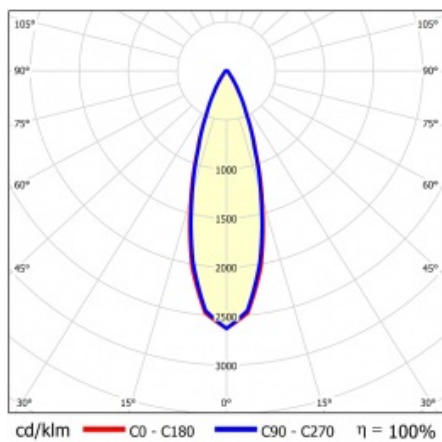

LINEA S LED 1172MM 8350LM 840 IP54 VN DALI (47W)

DETAILLIERTE PRODUKTKARTE

TABLE TECHNISCHE PARAMETER

Nennleistung der Leuchte [W]:	47	Material Diffusor:	PC
Index:	851834	Typ Diffusor:	transparent
Farbtemperatur [K]:	4000	Material Gehäuse:	beschichtetes Stahlblech
EAN:	5905963851834	Abmessungen (H/B/T/H) [mm]:	1172/67/50
Lichtstrom [lm]:	8350	Farbe Gehäuse:	RAL9010
Lichtquelle:	LED	IK-Stoßfestigkeitsgrad:	IK03
Energieeffizienzklasse:	A	IP-Schutzart:	IP54
Versorgungsspannung [V]:	220-240	Montage:	Anbau-, Hänge-
DIMM DALI:	1	Betriebstemperatur [°C]:	von -25 bis +35
Frequenz:	50-60	Eigengewicht [kg]:	1.600
Abstrahl- winkel [°]:	30	Garantie [Jahre]:	5
Verteilungstyp:	VN	CE-Zertifikat:	48/2024
Lichtausbeute [lm/W]:	181	HACCP:	852/2004
Schutzklasse:	I	Anleitung:	Download PDF
Farb- wiedergabe- index:	>80	Photobiologische Sicherheit:	Risikogruppe 1 (geringes Risiko)
SDCM:	≤ 3		

LIGHT CURVES