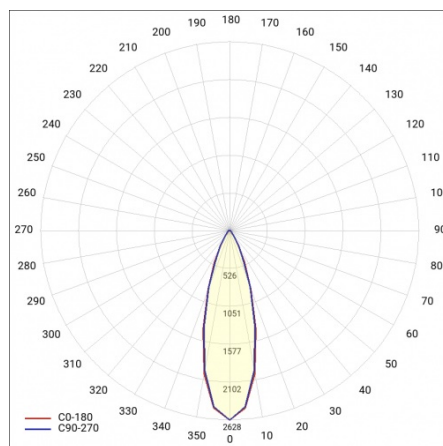

LINEA S LED 1172MM 8350LM 840 IP54 VN (47W)

DETAILIERTE PRODUKTKARTE

TABLE TECHNISCHE PARAMETER

Nennleistung der Leuchte [W]:	47	Typ Diffusor:	transparent
Index:	851650	Material Gehäuse:	verzinkter beschichteter Stahl
Farbtemperatur [K]:	4000	Abmessungen (H/B/T/H) [mm]:	1172/67/50
EAN:	5905963851650	Farbe Gehäuse:	RAL9010
Lichtstrom [lm]:	8350	IK-Stoßfestigkeitsgrad:	IK03
Lichtquelle:	LED	IP-Schutzart:	IP54
Energieeffizienzklasse:	A	Montage:	Anbau-, Hänge-
Versorgungsspannung [V]:	220-240	Betriebstemperatur [°C]:	von -25 bis +35
Frequenz:	50-60	Eigengewicht [kg]:	1.500
Abstrahl- winkel [°]:	30	Photobiologische Sicherheit:	Risikogruppe 1 (geringes Risiko)
Verteilungstyp:	VN	Garantie [Jahre]:	5
Lichtausbeute [lm/W]:	181	CE-Zertifikat:	48/2024
Schutzklasse:	I	ENEC-Zertifikat:	0331/ENEC/23
Farb- wiedergabe- index:	>80	HACCP:	852/2004
SDCM:	≤ 3	Anleitung:	Download PDF
Material Diffusor:	PC	Plik LDT:	Download

LIGHT CURVES