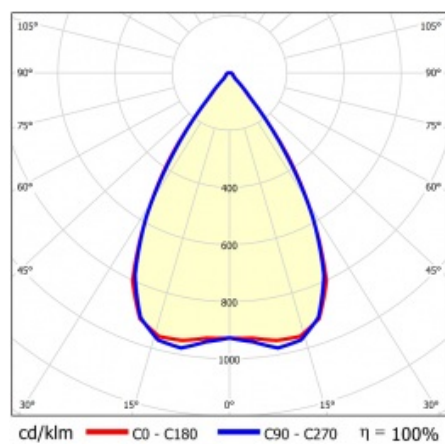

LINEA S LED 1172MM 8350LM 840 IP54 SN DALI (47W)

DETAILLIERTE PRODUKTKARTE

TABLE TECHNISCHE PARAMETER

Nennleistung der Leuchte [W]:	47	Material Diffusor:	PC
Index:	856471	Typ Diffusor:	transparent
Farbtemperatur [K]:	4000	Material Gehäuse:	beschichtetes Stahlblech
EAN:	5905963856471	Abmessungen (H/B/T/H) [mm]:	1172/67/50
Lichtstrom [lm]:	8350	Farbe Gehäuse:	RAL9010
Lichtquelle:	LED	IK-Stoßfestigkeitsgrad:	IK03
Energieeffizienzklasse:	A	IP-Schutzart:	IP54
Versorgungsspannung [V]:	220-240	Montage:	Anbau-, Hänge-
DIMM DALI:	1	Betriebstemperatur [°C]:	von -25 bis +35
Frequenz:	50-60	Eigengewicht [kg]:	1.600
Abstrahl- winkel [°]:	65	Garantie [Jahre]:	5
Verteilungstyp:	SN	CE-Zertifikat:	48/2024
Lichtausbeute [lm/W]:	181	HACCP:	852/2004
Schutzklasse:	I	Anleitung:	Download PDF
Farb- wiedergabe- index:	>80	Photobiologische Sicherheit:	Risikogruppe 1 (geringes Risiko)
SDCM:	≤ 3		

LIGHT CURVES