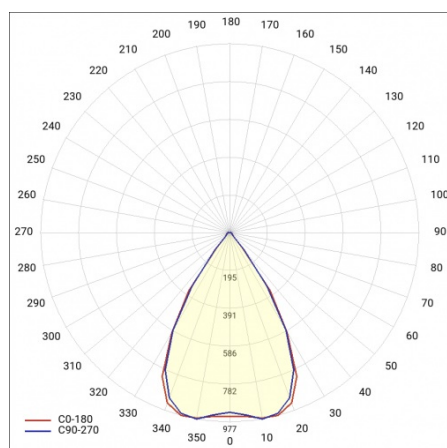

LINEA S LED 1172MM 8350LM 840 IP54 SN (47W)

DETAILIERTE PRODUKTKARTE

TABLE TECHNISCHE PARAMETER

Nennleistung der Leuchte [W]:	47	Typ Diffusor:	transparent
Index:	856297	Material Gehäuse:	verzinkter beschichteter Stahl
Farbtemperatur [K]:	4000	Abmessungen (H/B/T/H) [mm]:	1172/67/50
EAN:	5905963856297	Farbe Gehäuse:	RAL9010
Lichtstrom [lm]:	8350	IK-Stoßfestigkeitsgrad:	IK03
Lichtquelle:	LED	IP-Schutzart:	IP54
Energieeffizienzklasse:	A	Montage:	Anbau-, Hänge-
Versorgungsspannung [V]:	220-240	Betriebstemperatur [°C]:	von -25 bis +35
Frequenz:	50-60	Eigengewicht [kg]:	1.500
Abstrahl- winkel [°]:	65	Photobiologische Sicherheit:	Risikogruppe 1 (geringes Risiko)
Verteilungstyp:	SN	Garantie [Jahre]:	5
Lichtausbeute [lm/W]:	181	CE-Zertifikat:	48/2024
Schutzklasse:	I	ENEC-Zertifikat:	0331/ENEC/23
Farb- wiedergabe- index:	>80	HACCP:	852/2004
SDCM:	≤ 3	Anleitung:	Download PDF
Material Diffusor:	PC	Plik LDT:	Download

LIGHT CURVES