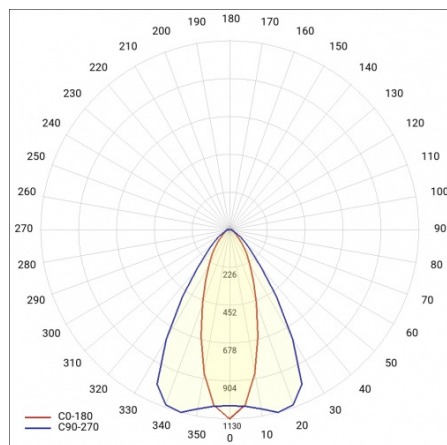

LINEA S LED 1172MM 8350LM 840 IP54 CN DALI (47W)

DETAILLIERTE PRODUKTKARTE

TABLE TECHNISCHE PARAMETER

Nennleistung der Leuchte [W]:	47	Typ Diffusor:	transparent
Index:	854156	Material Gehäuse:	verzinkter beschichteter Stahl
Farbtemperatur [K]:	4000	Abmessungen (H/B/T/H) [mm]:	1172/67/50
EAN:	5905963854156	Farbe Gehäuse:	RAL9010
Lichtstrom [lm]:	8350	IK-Stoßfestigkeitsgrad:	IK03
Lichtquelle:	LED	IP-Schutzart:	IP54
Energieeffizienzklasse:	A	Montage:	Anbau-, Hänge-
Versorgungsspannung [V]:	220-240	Betriebstemperatur [°C]:	von -25 bis +35
DIMM DALI:	ja	Eigengewicht [kg]:	1.600
Frequenz:	50-60	Photobiologische Sicherheit:	Risikogruppe 1 (geringes Risiko)
Abstrahl- winkel [°]:	35/67	Garantie [Jahre]:	5
Verteilungstyp:	CN	CE-Zertifikat:	48/2024
Lichtausbeute [lm/W]:	181	ENEC-Zertifikat:	0331/ENEC/23
Schutzklasse:	I	HACCP:	852/2004
Farb- wiedergabe- index:	>80	Anleitung:	Download PDF
SDCM:	≤ 3	Pliik LDT:	Download
Material Diffusor:	PC		

LIGHT CURVES