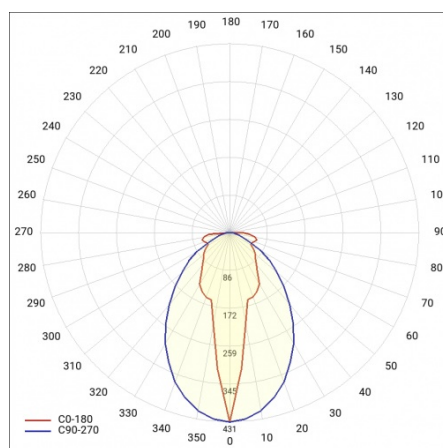

LINEA S LED 1172MM 8200LM 840 IP54 SA-L (47W)

DETAILIERTE PRODUKTKARTE

TABLE TECHNISCHE PARAMETER

Nennleistung der Leuchte [W]:	47	Typ Diffusor:	transparent
Index:	846939	Material Gehäuse:	verzinkter beschichteter Stahl
Farbtemperatur [K]:	4000	Abmessungen (H/B/T/H) [mm]:	1172/67/50
EAN:	5905963846939	Farbe Gehäuse:	RAL9010
Lichtstrom [lm]:	8200	IK-Stoßfestigkeitsgrad:	IK03
Lichtquelle:	LED	IP-Schutzart:	IP54
Energieeffizienzklasse:	A	Montage:	Anbau-, Hänge-
Versorgungsspannung [V]:	220-240	Betriebstemperatur [°C]:	von -25 bis +35
Frequenz:	50-60	Eigengewicht [kg]:	1.500
Abstrahl- winkel [°]:	asymmetric left	Photobiologische Sicherheit:	Risikogruppe 1 (geringes Risiko)
Verteilungstyp:	SA-L	Garantie [Jahre]:	5
Lichtausbeute [lm/W]:	181	CE-Zertifikat:	48/2024
Schutzklasse:	I	ENEC-Zertifikat:	0331/ENEC/23
Farb- wiedergabe- index:	>80	HACCP:	852/2004
SDCM:	≤ 3	Anleitung:	Download PDF
Material Diffusor:	PC	Plik LDT:	Download

LIGHT CURVES