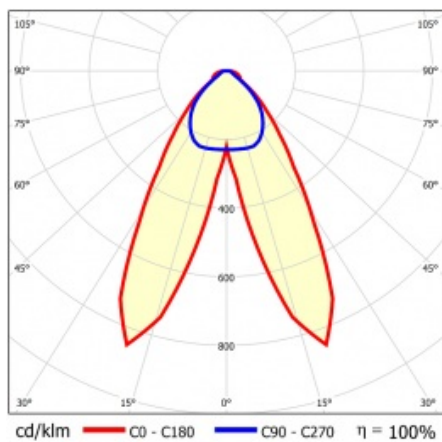

LINEA S LED 1172MM 8050LM 840 IP54 DAN DALI (47W)

DETAILLIERTE PRODUKTKARTE

TABLE TECHNISCHE PARAMETER

Nennleistung der Leuchte [W]:	47	Material Diffusor:	PC
Index:	849510	Typ Diffusor:	transparent
Farbtemperatur [K]:	4000	Material Gehäuse:	beschichtetes Stahlblech
EAN:	5905963849510	Abmessungen (H/B/T/H) [mm]:	1172/67/50
Lichtstrom [lm]:	8050	Farbe Gehäuse:	RAL9010
Lichtquelle:	LED	IK-Stoßfestigkeitsgrad:	IK03
Energieeffizienzklasse:	A	IP-Schutzart:	IP54
Versorgungsspannung [V]:	220-240	Montage:	Anbau-, Hänge-
DIMM DALI:	1	Betriebstemperatur [°C]:	von -25 bis +35
Frequenz:	50-60	Eigengewicht [kg]:	1.600
Abstrahl- winkel [°]:	butterfly	Garantie [Jahre]:	5
Verteilungstyp:	DAN	CE-Zertifikat:	48/2024
Lichtausbeute [lm/W]:	181	HACCP:	852/2004
Schutzklasse:	I	Anleitung:	Download PDF
Farb- wiedergabe- index:	>80	Photobiologische Sicherheit:	Risikogruppe 1 (geringes Risiko)
SDCM:	≤ 3		

LIGHT CURVES