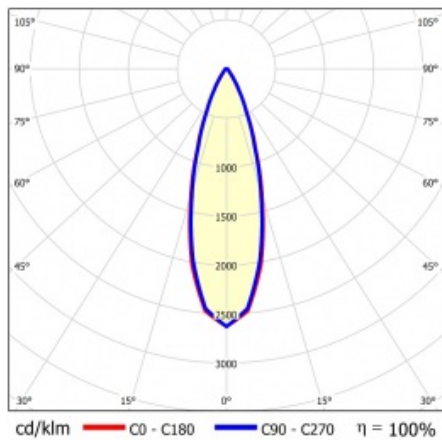

LINEA S LED 1172MM 6850LM 840 IP54 VN DALI (40W)

DETAILLIERTE PRODUKTKARTE

TABLE TECHNISCHE PARAMETER

Nennleistung der Leuchte [W]:	40	Material Diffusor:	PC
Index:	851919	Typ Diffusor:	transparent
Farbtemperatur [K]:	4000	Material Gehäuse:	beschichtetes Stahlblech
EAN:	5905963851919	Abmessungen (H/B/T/H) [mm]:	1172/67/50
Lichtstrom [lm]:	6850	Farbe Gehäuse:	RAL9010
Lichtquelle:	LED	IK-Stoßfestigkeitsgrad:	IK03
Energieeffizienzklasse:	B	IP-Schutzart:	IP54
Versorgungsspannung [V]:	220-240	Montage:	Anbau-, Hänge-
DIMM DALI:	1	Betriebstemperatur [°C]:	von -25 bis +35
Frequenz:	50-60	Eigengewicht [kg]:	1.600
Abstrahl- winkel [°]:	30	Garantie [Jahre]:	5
Verteilungstyp:	VN	CE-Zertifikat:	48/2024
Lichtausbeute [lm/W]:	175	HACCP:	852/2004
Schutzklasse:	I	Anleitung:	Download PDF
Farb- wiedergabe- index:	>80	Photobiologische Sicherheit:	Risikogruppe 1 (geringes Risiko)
SDCM:	≤ 3		

LIGHT CURVES