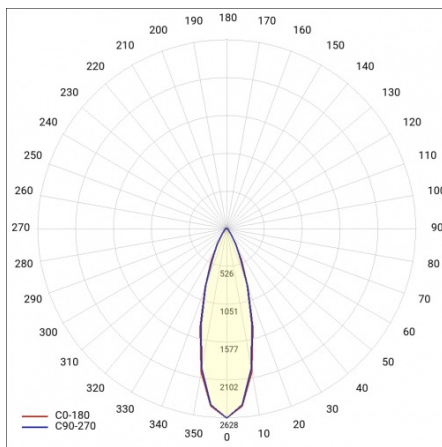

LINEA S LED 1172MM 6850LM 840 IP54 VN (40W)

DETAILIERTE PRODUKTKARTE

TABLE TECHNISCHE PARAMETER

Nennleistung der Leuchte [W]:	40	Typ Diffusor:	transparent
Index:	851667	Material Gehäuse:	verzinkter beschichteter Stahl
Farbtemperatur [K]:	4000	Abmessungen (H/B/T/H) [mm]:	1172/67/50
EAN:	5905963851667	Farbe Gehäuse:	RAL9010
Lichtstrom [lm]:	6850	IK-Stoßfestigkeitsgrad:	IK03
Lichtquelle:	LED	IP-Schutzart:	IP54
Energieeffizienzklasse:	B	Montage:	Anbau-, Hänge-
Versorgungsspannung [V]:	220-240	Betriebstemperatur [°C]:	von -25 bis +35
Frequenz:	50-60	Eigengewicht [kg]:	1.500
Abstrahl- winkel [°]:	30	Photobiologische Sicherheit:	Risikogruppe 1 (geringes Risiko)
Verteilungstyp:	VN	Garantie [Jahre]:	5
Lichtausbeute [lm/W]:	175	CE-Zertifikat:	48/2024
Schutzklasse:	I	ENEC-Zertifikat:	0331/ENEC/23
Farb- wiedergabe- index:	>80	HACCP:	852/2004
SDCM:	≤ 3	Anleitung:	Download PDF
Material Diffusor:	PC	Plik LDT:	Download

LIGHT CURVES