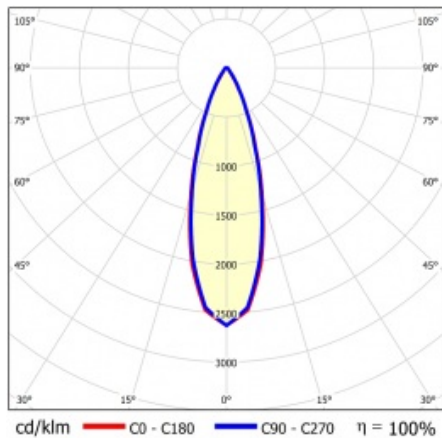

LINEA S LED 1172MM 6850LM 840 IP54 VN (40W)

DETAILLIERTE PRODUKTKARTE

TABLE TECHNISCHE PARAMETER

Nennleistung der Leuchte [W]:	40	Material Diffusor:	PC
Index:	851667	Typ Diffusor:	transparent
Farbtemperatur [K]:	4000	Material Gehäuse:	beschichtetes Stahlblech
EAN:	5905963851667	Abmessungen (H/B/T/H) [mm]:	1172/67/50
Lichtstrom [lm]:	6850	Farbe Gehäuse:	RAL9010
Lichtquelle:	LED	IK-Stoßfestigkeitsgrad:	IK03
Energieeffizienzklasse:	B	IP-Schutzart:	IP54
Versorgungsspannung [V]:	220-240	Montage:	Anbau-, Hänge-
Frequenz:	50-60	Betriebstemperatur [°C]:	von -25 bis +35
Abstrahl- winkel [°]:	30	Eigengewicht [kg]:	1.500
Verteilungstyp:	VN	Garantie [Jahre]:	5
Lichtausbeute [lm/W]:	175	CE-Zertifikat:	48/2024
Schutzklasse:	I	HACCP:	852/2004
Farb- wiedergabe- index:	>80	Anleitung:	Download PDF
SDCM:	≤ 3	Photobiologische Sicherheit:	Risikogruppe 1 (geringes Risiko)

LIGHT CURVES