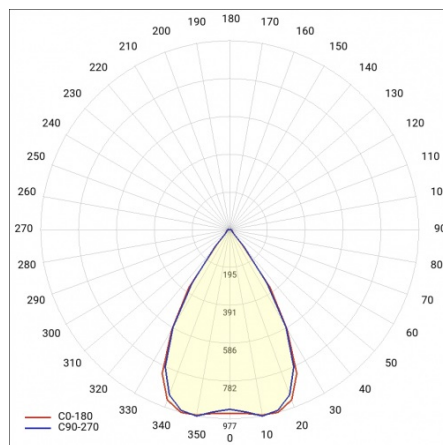

LINEA S LED 1172MM 6850LM 840 IP54 SN DALI (40W)

DETAILLIERTE PRODUKTKARTE

TABLE TECHNISCHE PARAMETER

Nennleistung der Leuchte [W]:	40	Typ Diffusor:	transparent
Index:	856556	Material Gehäuse:	verzinkter beschichteter Stahl
Farbtemperatur [K]:	4000	Abmessungen (H/B/T/H) [mm]:	1172/67/50
EAN:	5905963856556	Farbe Gehäuse:	RAL9010
Lichtstrom [lm]:	6850	IK-Stoßfestigkeitsgrad:	IK03
Lichtquelle:	LED	IP-Schutzart:	IP54
Energieeffizienzklasse:	B	Montage:	Anbau-, Hänge-
Versorgungsspannung [V]:	220-240	Betriebstemperatur [°C]:	von -25 bis +35
DIMM DALI:	ja	Eigengewicht [kg]:	1.600
Frequenz:	50-60	Photobiologische Sicherheit:	Risikogruppe 1 (geringes Risiko)
Abstrahl- winkel [°]:	65	Garantie [Jahre]:	5
Verteilungstyp:	SN	CE-Zertifikat:	48/2024
Lichtausbeute [lm/W]:	175	ENEC-Zertifikat:	0331/ENEC/23
Schutzklasse:	I	HACCP:	852/2004
Farb- wiedergabe- index:	>80	Anleitung:	Download PDF
SDCM:	≤ 3	Pliik LDT:	Download
Material Diffusor:	PC		

LIGHT CURVES