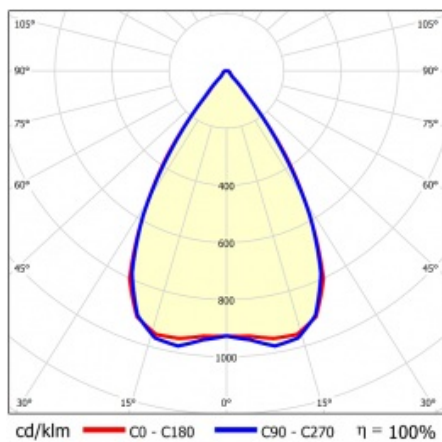

LINEA S LED 1172MM 6850LM 840 IP54 SN DALI (40W)

DETAILLIERTE PRODUKTKARTE

TABLE TECHNISCHE PARAMETER

Nennleistung der Leuchte [W]:	40	Material Diffusor:	PC
Index:	856556	Typ Diffusor:	transparent
Farbtemperatur [K]:	4000	Material Gehäuse:	beschichtetes Stahlblech
EAN:	5905963856556	Abmessungen (H/B/T/H) [mm]:	1172/67/50
Lichtstrom [lm]:	6850	Farbe Gehäuse:	RAL9010
Lichtquelle:	LED	IK-Stoßfestigkeitsgrad:	IK03
Energieeffizienzklasse:	B	IP-Schutzart:	IP54
Versorgungsspannung [V]:	220-240	Montage:	Anbau-, Hänge-
DIMM DALI:	1	Betriebstemperatur [°C]:	von -25 bis +35
Frequenz:	50-60	Eigengewicht [kg]:	1.600
Abstrahl- winkel [°]:	65	Garantie [Jahre]:	5
Verteilungstyp:	SN	CE-Zertifikat:	48/2024
Lichtausbeute [lm/W]:	175	HACCP:	852/2004
Schutzklasse:	I	Anleitung:	Download PDF
Farb- wiedergabe- index:	>80	Photobiologische Sicherheit:	Risikogruppe 1 (geringes Risiko)
SDCM:	≤ 3		

LIGHT CURVES