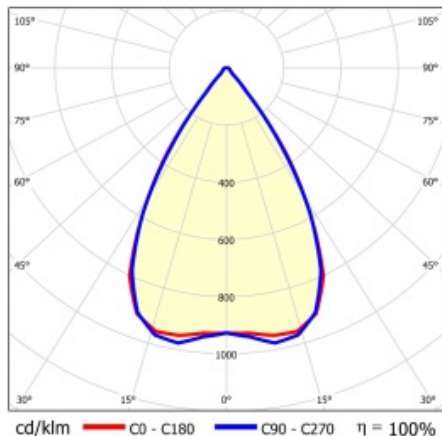

LINEA S LED 1172MM 6850LM 840 IP54 SN (40W)

DETAILLIERTE PRODUKTKARTE

TABLE TECHNISCHE PARAMETER

Nennleistung der Leuchte [W]:	40	Material Diffusor:	PC
Index:	856303	Typ Diffusor:	transparent
Farbtemperatur [K]:	4000	Material Gehäuse:	beschichtetes Stahlblech
EAN:	5905963856303	Abmessungen (H/B/T/H) [mm]:	1172/67/50
Lichtstrom [lm]:	6850	Farbe Gehäuse:	RAL9010
Lichtquelle:	LED	IK-Stoßfestigkeitsgrad:	IK03
Energieeffizienzklasse:	B	IP-Schutzart:	IP54
Versorgungsspannung [V]:	220-240	Montage:	Anbau-, Hänge-
Frequenz:	50-60	Betriebstemperatur [°C]:	von -25 bis +35
Abstrahl- winkel [°]:	65	Eigengewicht [kg]:	1.500
Verteilungstyp:	SN	Garantie [Jahre]:	5
Lichtausbeute [lm/W]:	175	CE-Zertifikat:	48/2024
Schutzklasse:	I	HACCP:	852/2004
Farb- wiedergabe- index:	>80	Anleitung:	Download PDF
SDCM:	≤ 3	Photobiologische Sicherheit:	Risikogruppe 1 (geringes Risiko)

LIGHT CURVES