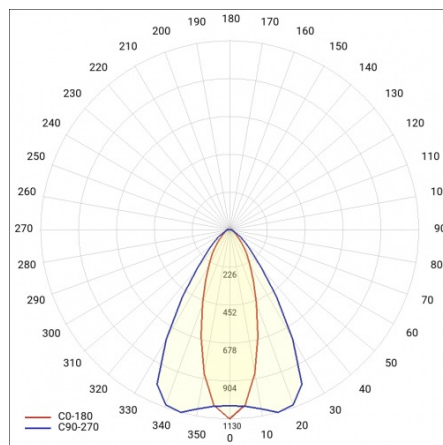

LINEA S LED 1172MM 6850LM 840 IP54 CN DALI (40W)

DETAILIERTE PRODUKTKARTE

TABLE TECHNISCHE PARAMETER

Nennleistung der Leuchte [W]:	40	Typ Diffusor:	transparent
Index:	854231	Material Gehäuse:	verzinkter beschichteter Stahl
Farbtemperatur [K]:	4000	Abmessungen (H/B/T/H) [mm]:	1172/67/50
EAN:	5905963854231	Farbe Gehäuse:	RAL9010
Lichtstrom [lm]:	6850	IK-Stoßfestigkeitsgrad:	IK03
Lichtquelle:	LED	IP-Schutzart:	IP54
Energieeffizienzklasse:	B	Montage:	Anbau-, Hänge-
Versorgungsspannung [V]:	220-240	Betriebstemperatur [°C]:	von -25 bis +35
DIMM DALI:	ja	Eigengewicht [kg]:	1.600
Frequenz:	50-60	Photobiologische Sicherheit:	Risikogruppe 1 (geringes Risiko)
Abstrahl- winkel [°]:	35/67	Garantie [Jahre]:	5
Verteilungstyp:	CN	CE-Zertifikat:	48/2024
Lichtausbeute [lm/W]:	175	ENEC-Zertifikat:	0331/ENEC/23
Schutzklasse:	I	HACCP:	852/2004
Farb- wiedergabe- index:	>80	Anleitung:	Download PDF
SDCM:	≤ 3	Pliik LDT:	Download
Material Diffusor:	PC		

LIGHT CURVES