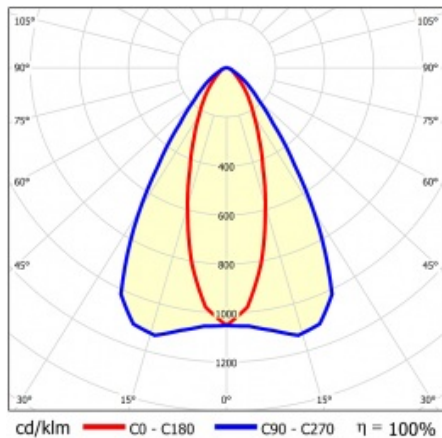

LINEA S LED 1172MM 6850LM 840 IP54 CN (40W)

DETAILIERTE PRODUKTKARTE

TABLE TECHNISCHE PARAMETER

Nennleistung der Leuchte [W]:	40	Material Diffusor:	PC
Index:	853982	Typ Diffusor:	transparent
Farbtemperatur [K]:	4000	Material Gehäuse:	beschichtetes Stahlblech
EAN:	5905963853982	Abmessungen (H/B/T/H) [mm]:	1172/67/50
Lichtstrom [lm]:	6850	Farbe Gehäuse:	RAL9010
Lichtquelle:	LED	IK-Stoßfestigkeitsgrad:	IK03
Energieeffizienzklasse:	B	IP-Schutzart:	IP54
Versorgungsspannung [V]:	220-240	Montage:	Anbau-, Hänge-
Frequenz:	50-60	Betriebstemperatur [°C]:	von -25 bis +35
Abstrahl- winkel [°]:	35/67	Eigengewicht [kg]:	1.500
Verteilungstyp:	CN	Garantie [Jahre]:	5
Lichtausbeute [lm/W]:	175	CE-Zertifikat:	48/2024
Schutzklasse:	I	HACCP:	852/2004
Farb- wiedergabe- index:	>80	Anleitung:	Download PDF
SDCM:	≤ 3	Photobiologische Sicherheit:	Risikogruppe 1 (geringes Risiko)

LIGHT CURVES