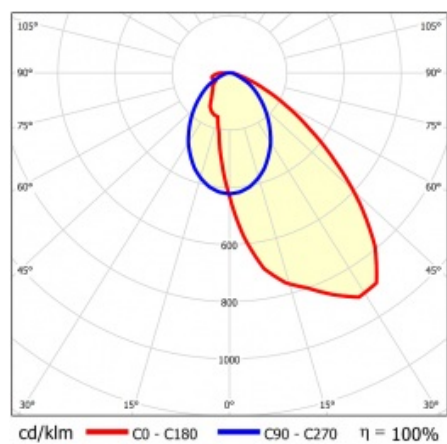

LINEA S LED 1172MM 6750LM 840 IP54 SA-R DALI (40W)

DETAILLIERTE PRODUKTKARTE

TABLE TECHNISCHE PARAMETER

Nennleistung der Leuchte [W]:	40	Material Diffusor:	PC
Index:	857997	Typ Diffusor:	transparent
Farbtemperatur [K]:	4000	Material Gehäuse:	beschichtetes Stahlblech
EAN:	5905963857997	Abmessungen (H/B/T/H) [mm]:	1172/67/50
Lichtstrom [lm]:	6750	Farbe Gehäuse:	RAL9010
Lichtquelle:	LED	IK-Stoßfestigkeitsgrad:	IK03
Energieeffizienzklasse:	B	IP-Schutzart:	IP54
Versorgungsspannung [V]:	220-240	Montage:	Anbau-, Hänge-
DIMM DALI:	1	Betriebstemperatur [°C]:	von -25 bis +35
Frequenz:	50-60	Eigengewicht [kg]:	1.600
Abstrahl- winkel [°]:	asymmetric right	Garantie [Jahre]:	5
Verteilungstyp:	SA-R	CE-Zertifikat:	48/2024
Lichtausbeute [lm/W]:	175	HACCP:	852/2004
Schutzklasse:	I	Anleitung:	Download PDF
Farb- wiedergabe- index:	>80	Photobiologische Sicherheit:	Risikogruppe 1 (geringes Risiko)
SDCM:	≤ 3		

LIGHT CURVES