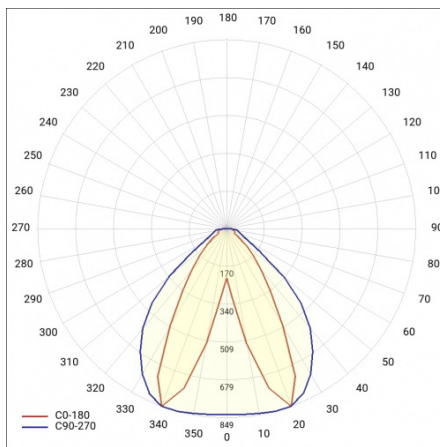

LINEA S LED 1172MM 6650LM 840 IP54 DAN (40W)

DETAILIERTE PRODUKTKARTE

TABLE TECHNISCHE PARAMETER

Nennleistung der Leuchte [W]:	40	Typ Diffusor:	transparent
Index:	849343	Material Gehäuse:	verzinkter beschichteter Stahl
Farbtemperatur [K]:	4000	Abmessungen (H/B/T/H) [mm]:	1172/67/50
EAN:	5905963849343	Farbe Gehäuse:	RAL9010
Lichtstrom [lm]:	6650	IK-Stoßfestigkeitsgrad:	IK03
Lichtquelle:	LED	IP-Schutzart:	IP54
Energieeffizienzklasse:	B	Montage:	Anbau-, Hänge-
Versorgungsspannung [V]:	220-240	Betriebstemperatur [°C]:	von -25 bis +35
Frequenz:	50-60	Eigengewicht [kg]:	1.500
Abstrahl- winkel [°]:	butterfly	Photobiologische Sicherheit:	Risikogruppe 1 (geringes Risiko)
Verteilungstyp:	DAN	Garantie [Jahre]:	5
Lichtausbeute [lm/W]:	175	CE-Zertifikat:	48/2024
Schutzklasse:	I	ENEC-Zertifikat:	0331/ENEC/23
Farb- wiedergabe- index:	>80	HACCP:	852/2004
SDCM:	≤ 3	Anleitung:	Download PDF
Material Diffusor:	PC	Plik LDT:	Download

LIGHT CURVES