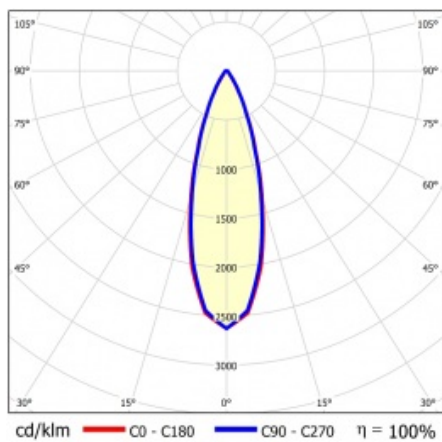

LINEA S LED 1172MM 5450LM 840 IP54 VN DALI (31W)

DETAILLIERTE PRODUKTKARTE

TABLE TECHNISCHE PARAMETER

Nennleistung der Leuchte [W]:	31	Material Diffusor:	PC
Index:	851926	Typ Diffusor:	transparent
Farbtemperatur [K]:	4000	Material Gehäuse:	beschichtetes Stahlblech
EAN:	5905963851926	Abmessungen (H/B/T/H) [mm]:	1172/67/50
Lichtstrom [lm]:	5450	Farbe Gehäuse:	RAL9010
Lichtquelle:	LED	IK-Stoßfestigkeitsgrad:	IK03
Energieeffizienzklasse:	A	IP-Schutzart:	IP54
Versorgungsspannung [V]:	220-240	Montage:	Anbau-, Hänge-
DIMM DALI:	ja	Betriebstemperatur [°C]:	von -25 bis +35
Frequenz:	50-60	Eigengewicht [kg]:	1.600
Abstrahl- winkel [°]:	30	Garantie [Jahre]:	5
Verteilungstyp:	VN	CE-Zertifikat:	48/2024
Lichtausbeute [lm/W]:	179	HACCP:	852/2004
Schutzklasse:	I	Anleitung:	Download PDF
Farb- wiedergabe- index:	>80	Photobiologische Sicherheit:	Risikogruppe 1 (geringes Risiko)
SDCM:	≤ 3		

LIGHT CURVES