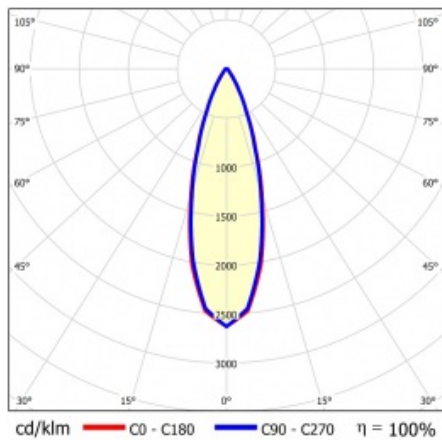

LINEA S LED 1172MM 5450LM 840 IP54 VN DALI (31W)

DETAILLIERTE PRODUKTKARTE

TABLE TECHNISCHE PARAMETER

Nennleistung der Leuchte [W]:	31	Material Diffusor:	PC
Index:	851926	Typ Diffusor:	transparent
Farbtemperatur [K]:	4000	Material Gehäuse:	beschichtetes Stahlblech
EAN:	5905963851926	Abmessungen (H/B/T/H) [mm]:	1172/67/50
Lichtstrom [lm]:	5450	Farbe Gehäuse:	RAL9010
Lichtquelle:	LED	IK-Stoßfestigkeitsgrad:	IK03
Energieeffizienzklasse:	A	IP-Schutzart:	IP54
Versorgungsspannung [V]:	220-240	Montage:	Anbau-, Hänge-
DIMM DALI:	1	Betriebstemperatur [°C]:	von -25 bis +35
Frequenz:	50-60	Eigengewicht [kg]:	1.600
Abstrahl- winkel [°]:	30	Garantie [Jahre]:	5
Verteilungstyp:	VN	CE-Zertifikat:	48/2024
Lichtausbeute [lm/W]:	179	HACCP:	852/2004
Schutzklasse:	I	Anleitung:	Download PDF
Farb- wiedergabe- index:	>80	Photobiologische Sicherheit:	Risikogruppe 1 (geringes Risiko)
SDCM:	≤ 3		

LIGHT CURVES