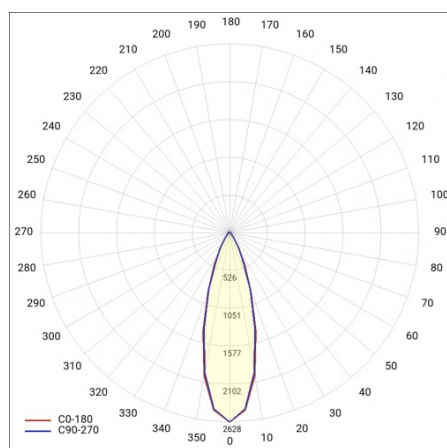

LINEA S LED 1172MM 5450LM 840 IP54 VN (31W)

DETAILIERTE PRODUKTKARTE

TABLE TECHNISCHE PARAMETER

Nennleistung der Leuchte [W]:	31	Typ Diffusor:	transparent
Index:	851674	Material Gehäuse:	verzinkter beschichteter Stahl
Farbtemperatur [K]:	4000	Abmessungen (H/B/T/H) [mm]:	1172/67/50
EAN:	5905963851674	Farbe Gehäuse:	RAL9010
Lichtstrom [lm]:	5450	IK-Stoßfestigkeitsgrad:	IK03
Lichtquelle:	LED	IP-Schutzart:	IP54
Energieeffizienzklasse:	A	Montage:	Anbau-, Hänge-
Versorgungsspannung [V]:	220-240	Betriebstemperatur [°C]:	von -25 bis +35
Frequenz:	50-60	Eigengewicht [kg]:	1.500
Abstrahl- winkel [°]:	30	Photobiologische Sicherheit:	Risikogruppe 1 (geringes Risiko)
Verteilungstyp:	VN	Garantie [Jahre]:	5
Lichtausbeute [lm/W]:	179	CE-Zertifikat:	48/2024
Schutzklasse:	I	ENEC-Zertifikat:	0331/ENEC/23
Farb- wiedergabe- index:	>80	HACCP:	852/2004
SDCM:	≤ 3	Anleitung:	Download PDF
Material Diffusor:	PC	Plik LDT:	Download

LIGHT CURVES